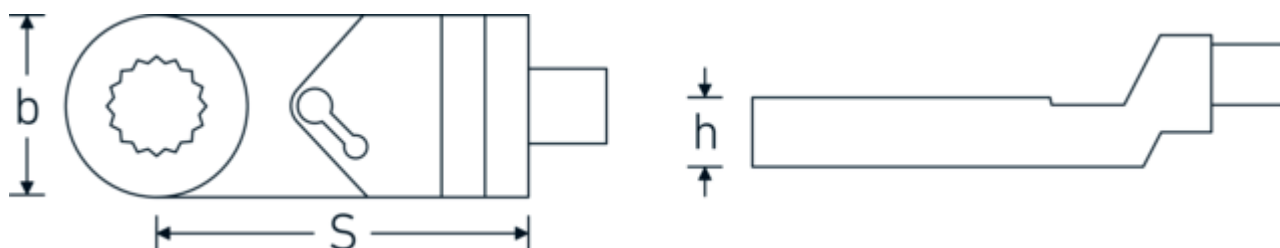

### Designación.

Anillo con carraca insertable 8mm Rec. cuadrado interior 9 x 12

## Atributos técnicos.

Número de dientes	72
Ángulo de trabajo	5 °
Anchura mm (b)	20 mm
Tamaño del portaherramientas [cuadrado interior]	9 x 12 mm
Altura mm (h) par máximo	7,5 mm 34 N·m
Superficie	Negro oxidado
S	35 mm
Anchura de los planos 1 [mm]	8 mm