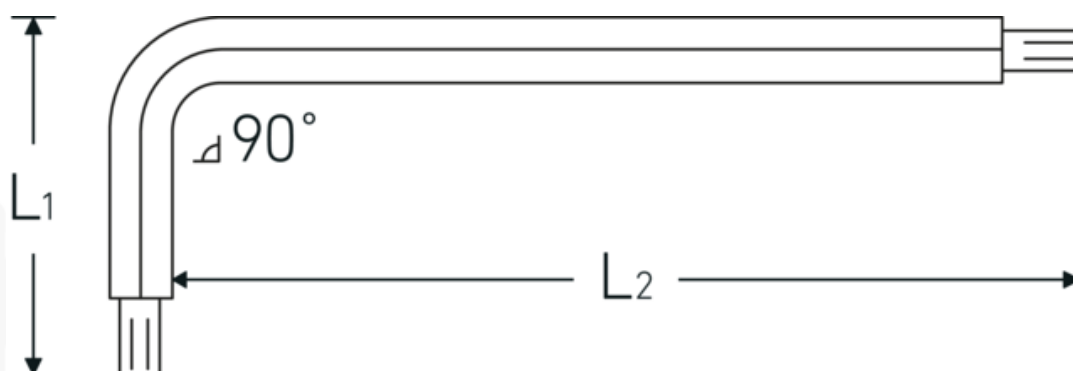

### Oznaczenie.

Wkrętaki kątowe Dł.43mm x 210mm

### Właściwości.

- do śrub z gniazdem TORX®
- wersja długa
- z końcówką kulistą w dłuższej części klucza
- kąt wychylenia 25° w każdą stronę
- stal chromowo-wanadowa, oksydowane

## Atrybuty techniczne.

Profil wyjściowy	TORX®
Rozmiar profilu wyjściowego	T40
L1	43 mm
L2	210 mm

## Dane logistyczne.

Głębokość mm (IFS)	139
Szerokość mm (IFS)	32
Wysokość mm (IFS)	7
Długość (w opakowaniu, mm)	139
Szerokość (w opakowaniu, mm)	32
Wysokość (w opakowaniu, mm)	7
Objętość (w opakowaniu, dm <sup>3</sup> )	0.031136 dm <sup>3</sup>
Art. nr	43273040
Waga (brutto, kg)	0,046
Waga PAP (kg)	0,000
Waga PVC (kg)	0,000
GTIN	4018754332731
Kraj pochodzenia AWR	GERMANY
Region pochodzenia	Nordrhein-Westfalen
WEEE/ElektroG	nicht ear-pflichtig
Nr taryfy celnej	82041100
Standard pakowania	1
Waga (g)	35 g