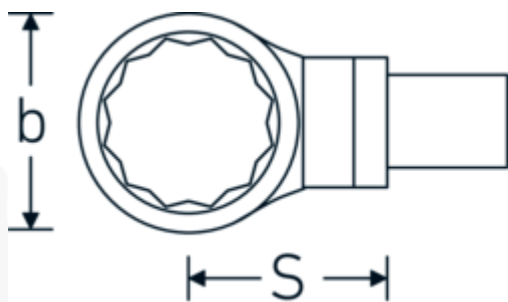

Insteekringsleutel

732/100

Artikelnr. 58221055
GTIN 4018754238842
Model 732/100 SW 55

Aanwijzing.

Insteekringsleutel Maat 55mm Wkz.Aufn.22 x 28

Eigenschappen.

- Voor momentsleutels met vierkante mof
- Vastgezet door penvergrendeling
- Verchroomd over nikkel, duurzaam en spaanbestendig
- Gesmeed, gehard en gekoeld in een oliebad
- Extreem veerkrachtig, uitzonderlijk duurzaam

Voordelen.

Voor momentsleutels met vierkantopname

Technische tekening.

Technische kenmerken.

Breedte mm (b)	84 mm
Afmeting gereedschapshouder [vierkant inwendig]	22 x 28 mm
Hoogte mm (h)	21 mm
S	55 mm
Sleutelplaatdikte [mm]	55 mm

Logistieke gegevens.

Diepte mm (IFS)	138
Breedte mm (IFS)	84
Hoogte mm (IFS)	32
WEEE/ElektroG	nicht ear-pflichtig
Lengte (verpakt, mm)	142
Breedte (verpakt, mm)	85
Hoogte (verpakt, mm)	33
Volume (verpakt, dm3)	0.39831 dm3
Artikelnr.	58221055
Gewicht (bruto, KG)	0,780
Gewicht PAP (KG)	0,000
Gewicht PVC (KG)	0,006
GTIN	4018754238842
Land van oorsprong AWR	GERMANY
Regio van oorsprong	Nordrhein-Westfalen
Douanetarief nr.	82041100
Verpakkingsstandaard	1
Gewicht (g)	776 g