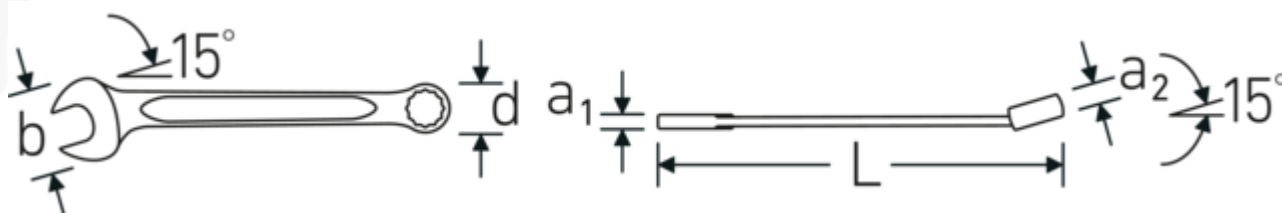

Rysunek techniczny.