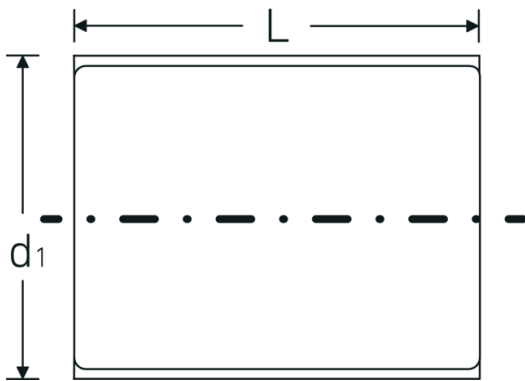

VDE-Steckschlüsseinsätze 1/2", metrisch

12179 VDE

Art.-Nr. 03370024

GTIN 4018754253821

Modell 12179 VDE-24

Bezeichnung.

1/2 " VDE-Steckschlüsseinsatz SW 24mm L.60mm

Eigenschaften.

Technische Zeichnung.

Technische Attribute.

Abtriebsprofil	Doppelsechskant AS-Drive
Antriebsvierkant innen (Zoll)	1/2 "
d1	37 mm
DIN	DIN EN 60900
Länge mm (L)	60 mm
Schlüsselweite [mm]	24 mm

Logistikdaten.

Tiefe mm (IFS)	59
Breite mm (IFS)	37
Höhe mm (IFS)	37
WEEE/ElektroG	nicht ear-pflichtig
Länge (verpackt, mm)	75
Breite (verpackt, mm)	37
Höhe (verpackt, mm)	37
Volumen (verpackt, dm3)	0.102675 dm3
Art.-Nr.	03370024
Gewicht (brutto, kg)	0,135
Gewicht PAP (kg)	0,000
Gewicht PVC (kg)	0,002
GTIN	4018754253821
Ursprungsland AWR	GERMANY
Ursprungsregion	Nordrhein-Westfalen
Zolltarifnr.	82042000
Packnorm	1
Gewicht (g)	130 g