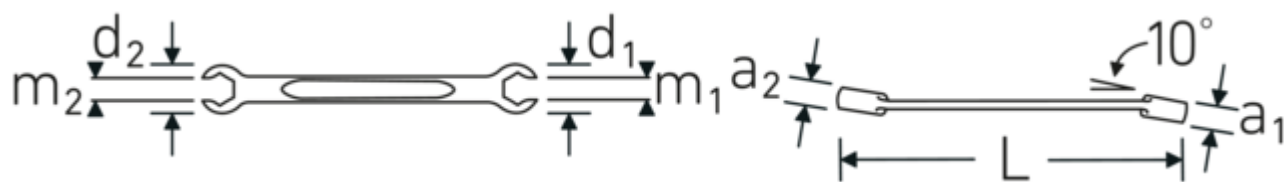

Åben dobbelt ringnøgle, vinklet, OPEN RING

OPEN RING 24

Art. nr. 41081214
GTIN 4018754021932
Model OPEN RING 24 12 x 14

Betegnelse.

Dobbeltringnøgle åben vinklet OPEN RING Str. 12 x 14 mm L.180mm

Egenskaber.

- med sekskant
- DIN 3118/ISO 3318
- Chrome-Alloy-Steel, forkromet

Fordele.

med sekskant

Teknologier og funktioner.

Anti-Slip-Drive

Den specielle AS-Drive profil muliggør høj kraftoverførsel til skruernes og boltens flader uden at beskadige dem. Dette forhindrer også, at skruehovedet rives af.

Tyndvæggede ringe

Vores ringes tynde vægdiаметer gør det nemmere at arbejde på trange steder. Ringsiderne er højere end standardmøtrikker, hvilket forhindrer fastklemning.

Teknisk tegning.

Tekniske egenskaber.