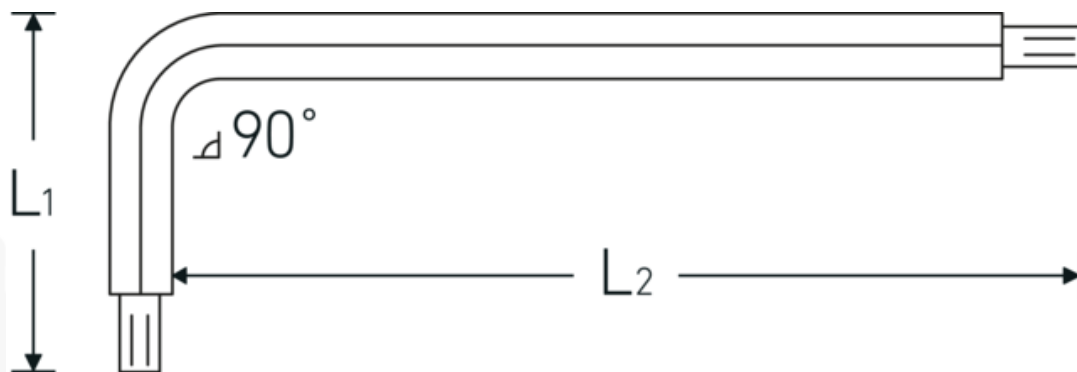

Kuglehoved-vinkelstiftnøgle

10767

Art. 43263130
nr.
GTIN 4018754332755
Model 10767 1.3MM 0.050 ZOLL
KUGELKOPF-
WINKELSCHRAUBENDREHER
SECHSKANT

Betegnelse.

Kuglehoved-vinkelstiftnøgle Sekskantsdrev 1,3mm L.12mm x 72mm

Egenskaber.

- til skruer med indv. sekskant
- med kuglehoved i den lange ende af klingens
- svingvinkel indtil 25° til hver side
- Chrom-Vanadium, bruneret

Fordele.

til skruer med indvendig sekskant

Teknisk tegning.

Tekniske egenskaber.

Udgangsprofil	Sekskant
Udvendig sekskant (mm.)	1,3 mm
L1	12 mm
L2	72 mm

Logistiske data.

Dybde mm. (IFS)	80
Bredde mm. (IFS)	12
Højde mm. (IFS)	1
Længde (pakket, mm.)	125
Bredde (pakket, mm.)	100
Højde (pakket, mm.)	2
Volym (förpackad, dm3)	0.025 dm3
Art. nr.	43263130
Vægt (brutto, kg)	0,012
Vægt PAP (kg)	0,000
Vægt PVC (kg)	0,002
GTIN	4018754332755
Oprindelsesland AWR	GERMANY
Oprindelsesregion	Nordrhein-Westfalen
WEEE/ElektroG	nicht ear-pflichtig
Toldtarif nr.	82041100
Pakkestandard	10
Vægt (g)	1 g

Varianter.

Art. nr.	Model nr. (ERP)	Betegnelse	GTIN
43263130	10767 1.3MM 0.050 ZOLL KUGELKOPF- WINKELSCHRAUBENDREHER SECHSKANT	Kuglehoved-vinkelstiftnøgle Sekskantsdrev 1,3mm L.12mm x 72mm	4018754332755
43263015	10767 1.5 KUGELKOPF- WINKELSCHRAUBENDREHER SECHSKANT	Kuglehoved-vinkelstiftnøgle Sekskantsdrev 1,5mm L.14mm x 89mm	4018754332762
43263002	10767 2 KUGELKOPF- WINKELSCHRAUBENDREHER SECHSKANT	Kuglehoved-vinkelstiftnøgle Sekskantsdrev 2mm L.16mm x 99mm	4018754332779
43263025	10767 2.5 KUGELKOPF- WINKELSCHRAUBENDREHER SECHSKANT	Kuglehoved-vinkelstiftnøgle Sekskantsdrev 2,5mm L.18mm x 112mm	4018754332786
43263003	10767 3 KUGELKOPF- WINKELSCHRAUBENDREHER SECHSKANT	Kuglehoved-vinkelstiftnøgle Sekskantsdrev 3mm L.20mm x 124mm	4018754332793
43263004	10767 4 KUGELKOPF- WINKELSCHRAUBENDREHER SECHSKANT	Kuglehoved-vinkelstiftnøgle Sekskantsdrev 4mm L.25mm x 138mm	4018754332809