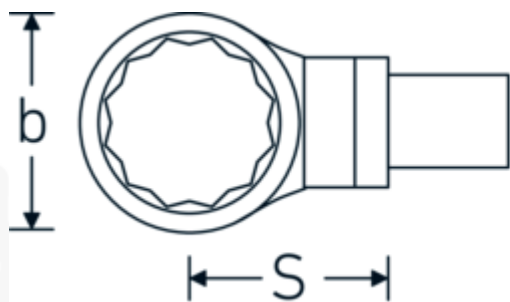

Chiavi ad anello ad innesto

732/100

Nr. art **58221055**
GTIN **4018754238842**
Modello **732/100 SW 55**

Designazione.

Chiave ad anello ad innesto Mis. 55mm Dimensioni dell'innesto 22 x 28

Descrizione.

- Per chiavi dinamometriche con attacco quadrato
- Fissato con bloccaggio a perno
- Cromatura su nichel, durevole e resistente ai trucioli
- Fuso a getto, temprato e raffreddato in bagno d'olio
- Estremamente resiliente, eccezionalmente durevole

Vantaggi.

Per chiavi dinamometriche con adattatore quadro

Disegno tecnico.

Attributi tecnici.

Larghezza mm (b)	84 mm
Taglia del portautensili [quadrato interno]	22 x 28 mm
Altezza mm (h)	21 mm
S	55 mm
Larghezza tra i piatti [mm]	55 mm

Varianti.

N° Art.	Nr. modello (ERP)	Designazione	GTIN
58221024	732/100 SW 24	Chiave ad anello ad innesto Mis. 24mm Dimensioni dell'innesto22 x 28	4018754238750
58221027	732/100 SW 27	Chiave ad anello ad innesto Mis. 27mm Dimensioni dell'innesto22 x 28	4018754238767
58221030	732/100 SW 30	Chiave ad anello ad innesto Mis. 30mm Dimensioni dell'innesto22 x 28	4018754238774
58221032	732/100 SW 32	Chiave ad anello ad innesto Mis. 32mm Dimensioni dell'innesto22 x 28	4018754238781
58221034	732/100 SW 34	Chiave ad anello ad innesto Mis. 34mm Dimensioni dell'innesto22 x 28	4018754238798
58221036	732/100 SW 36	Chiave ad anello ad innesto Mis. 36mm Dimensioni dell'innesto22 x 28	4018754238804
58221041	732/100 SW 41	Chiave ad anello ad innesto Mis. 41mm Dimensioni dell'innesto22 x 28	4018754238811
58221046	732/100 SW 46	Chiave ad anello ad innesto Mis. 46mm Dimensioni dell'innesto22 x 28	4018754238828