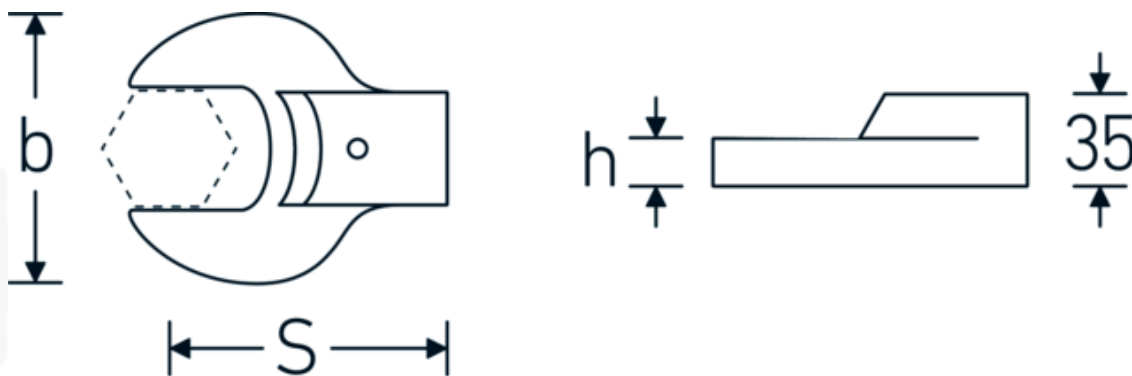

### Aanwijzing.

Opsteeksteeksleutel Maat 60mm Wkz.Aufn.24,5 x 28

## Technische kenmerken.

Breedte mm (b)	124 mm
Maat gereedschapshouder buitenvierkant	24,5 x 28 mm
Hoogte mm (h)	20 mm
S	95 mm
Sleutelplaatdikte [mm]	60 mm

## Logistieke gegevens.

Diepte mm (IFS)	124
Breedte mm (IFS)	123
Hoogte mm (IFS)	35
WEEE/ElektroG	nicht ear-pflichtig
Lengte (verpakt, mm)	124
Breedte (verpakt, mm)	123
Hoogte (verpakt, mm)	35
Volume (verpakt, dm3)	0.53382 dm3
Artikelnr.	58218060
Gewicht (bruto, KG)	1,325
Gewicht PAP (KG)	0,000
Gewicht PVC (KG)	0,006
GTIN	4018754109555
Land van oorsprong AWR	GERMANY
Regio van oorsprong	Nordrhein-Westfalen
Douanetarief nr.	82041100
Verpakkingsstandaard	1
Gewicht (g)	1325 g