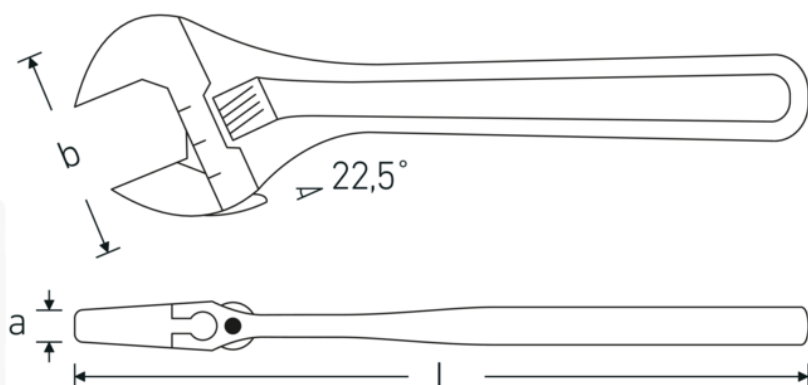

Dibujo técnico.