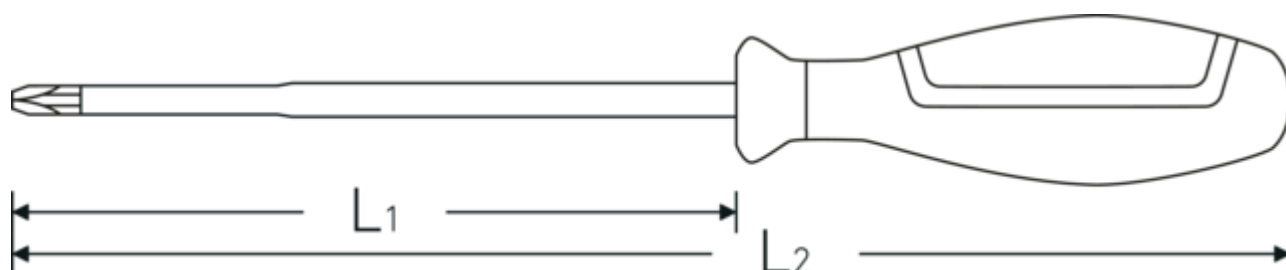

Descrizione.

- Diametro della lama ridotto: per raggiungere e azionare connessioni a vite o viti basse, ad esempio negli armadi elettrici
- . in armadi elettrici
- a filo con la punta della lama grazie all'isolamento protettivo integrato: risparmia spazio prezioso e consente un accesso ottimale anche negli spazi di installazione più stretti La protezione antiritolamento impedisce l'allontanamento indesiderato dal luogo di lavoro
- POZIDRIV/SUPADRIV®
- Acciaio legato al cromo
- Lama brunita
- Isolamento VDE fino a 1000 V
- DIN EN 60900
- Isolamento secondo IEC 900 - AC/1000 V AC/1000 V

Caratteristiche del prodotto.

PRODUCT IMAGE
IN PROGRESS

PRODUCT IMAGE
IN PROGRESS

Tecnologie e caratteristiche.

Impugnatura a 3 componenti

La nostra impugnatura a 3 componenti combina componenti duri, morbidi e speciali rivestiti in fibra, che gli conferiscono un'ergonomia ottimizzata, la massima trasmissione di potenza e una maggiore sicurezza durante l'uso quotidiano.

Disegno tecnico.

Attributi tecnici.

Profilo di uscita	POZIDRIV/SUPADRIV®
DIN	DIN EN 60900
Dimensioni Profilo di uscita	PZ1
L1	80 mm
L2	185 mm

Dati logistici.

Profondità mm (IFS)	185
Larghezza mm (IFS)	25
Altezza mm (IFS)	25
Lunghezza (imballata, mm)	205
Larghezza (imballata, mm)	110
Altezza (imballata, mm)	62
Volume (imballato, dm3)	1.3981 dm3
N° Art.	46713001
Peso (lordo, kg)	0,528
Peso PAP (kg)	0,082
Peso PVC (kg)	0,000
GTIN	4018754338153
Paese di origine AWR	GERMANY
Regione di origine	Nordrhein-Westfalen
RAEE/Legge sull'elettricità	nicht ear-pflichtig
N. tariffa doganale	82054000
Standard di imballaggio	10
Peso [mm]	44 g