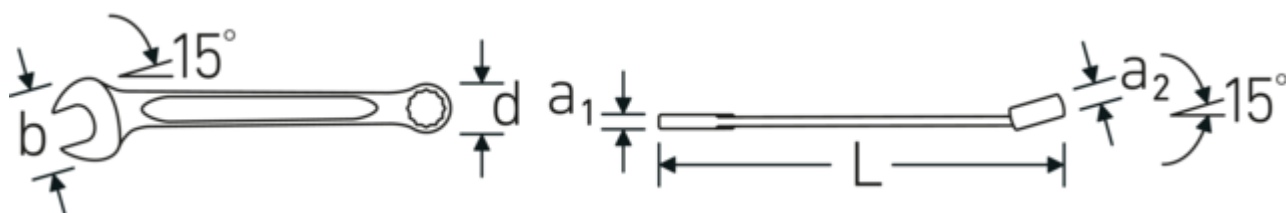

Anti-Slip-Drive

Den speciella AS-Drive-profilen möjliggör hög kraftöverföring till skruvarnas och bultarnas ytor utan att skada dem. Detta förhindrar också att skruvhuvudet slits av.

Tunnväggiga ringar

Ringens tunna väggdiameter underlättar arbete i trånga utrymmen. Ringsidorna är högre än standardmuttrarna, vilket förhindrar klämning.

Technical Drawing.

Technical Attributes.

a1	9,4 mm
a2	17 mm
Bredd mm (b)	75 mm
d	48 mm
DIN	DIN 3113 Form A / ISO 7738 Form A
Längd mm (L)	450 mm
Käkens position	15 °
Nyckelstorlek 1 [mm]	34 mm
Ringposition	15 °
Nyckelstorlek 2 [mm]	34 mm
t	1 mm