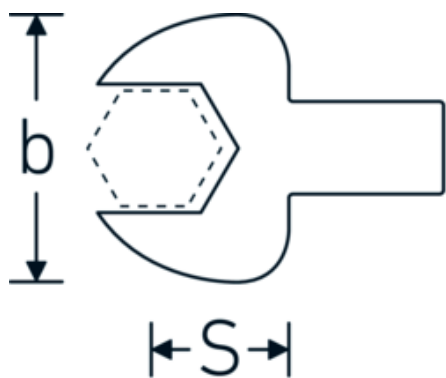

### Betegnelse.

Gaffel-indstiksværktøj Str. 8mm Værktøjshold. 9 x 12

### Tekniske egenskaber.

Bredde mm. (b)	22 mm
Værktøjsholderens størrelse [indvendig firkant]	9 x 12 mm
Højde mm. (h)	5 mm