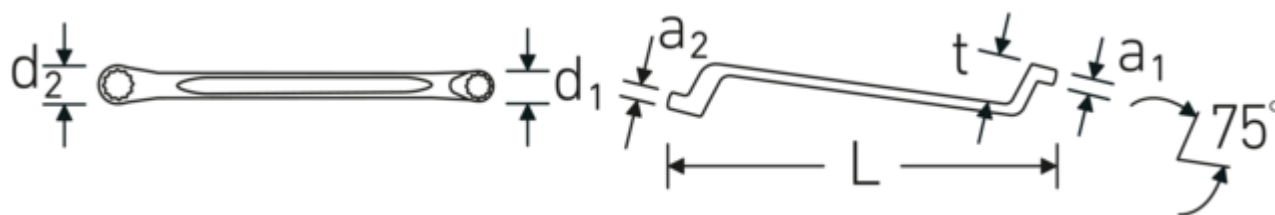

Dwustronne klucze oczkowe

StahlwilleSTABIL® 20

Art. nr **41042426**
GTIN **4018754021062**
Modelka **StahlwilleSTABIL 20 24 x 26**

Oznaczenie. Zestaw dwustronnych kluczy oczkowych StahlwilleSTABIL Rozmiar 24 x 26 mm Dł.330mm

Właściwości. StahlwilleSTABIL®

- głębokoodsadzone
- DIN 838/ISO 10104
- stal stopowa chromowa, chromowane

Zalety.

głęboko odsadzone

Technologie i cechy wydajnościowe.

Anti-Slip-Drive

Specjalny profil AS-Drive umożliwia przenoszenie dużej siły na powierzchnie śrub i nakrętek bez ich uszkodzenia. Zapobiega to również zerwaniu łba śruby.

Pierścienie cienkościenne

Cienka średnica ścianek naszych pierścieni ułatwia pracę w ciasnych przestrzeniach. Boki pierścienia są wyższe od standardowych nakrętek, co zapobiega zakleszczaniu.

Rysunek techniczny.

Dane logistyczne.

Głębokość mm (IFS)	330
Szerokość mm (IFS)	37
Wysokość mm (IFS)	15
Długość (w opakowaniu, mm)	380
Szerokość (w opakowaniu, mm)	110
Wysokość (w opakowaniu, mm)	20
Objętość (w opakowaniu, dm ³)	0.836 dm ³
Art. nr	41042426
Waga (brutto, kg)	2,135
Waga PAP (kg)	0,000
Waga PVC (kg)	0,017
GTIN	4018754021062
Kraj pochodzenia AWR	GERMANY
Region pochodzenia	Nordrhein-Westfalen
WEEE/ElektroG	nicht ear-pflichtig
Nr taryfy celnej	82041100
Standard pakowania	5
Waga (g)	427 g