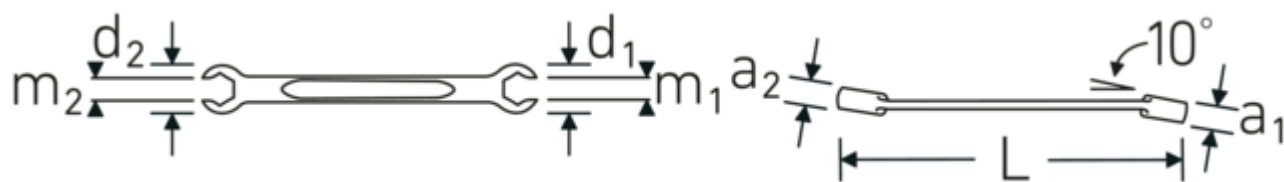

Descrizione.

- esagonale
- DIN 3118/ISO 3318
- Chrome-Alloy-Steel, cromate

Vantaggi.

esagonale

Tecnologie e caratteristiche.

Anti-Slip-Drive

Lo speciale profilo AS-Drive consente un'elevata trasmissione di forza sulle parti piatte di viti e bulloni senza danneggiarli. In questo modo si evita anche di spanare la testa della vite.

Anelli a pareti sottili

Il diametro sottile delle pareti dei nostri anelli facilita il lavoro in spazi ristretti. I lati degli anelli sono più alti dei dadi standard per evitare inceppamenti.

Disegno tecnico.

Attributi tecnici.

a1	9,5 mm
a2	10,5 mm
Profilo di uscita	Esagonale AS-drive
d1	24 mm
d2	26 mm
DIN	DIN 3118 / ISO 3318
Lunghezza mm (L)	180 mm
m1	9 mm
m2	11 mm
Larghezza tra le piastre 1 [mm]	12 mm
Posizione dell'anello	10 °
Larghezza tra le piastre 2 [mm]	14 mm