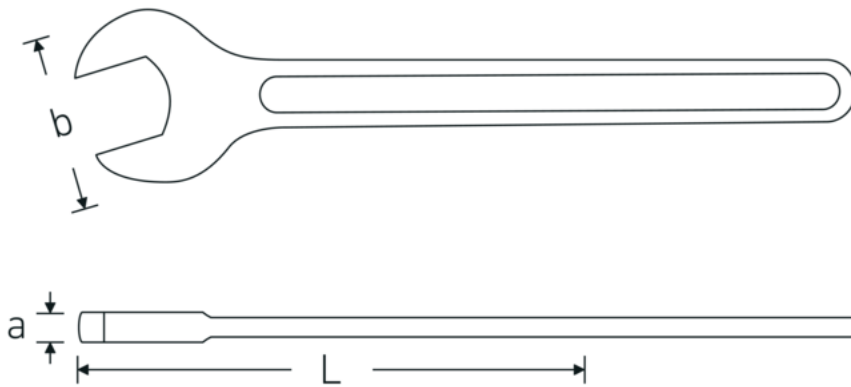

4004

Art. no. **40040650**
GTIN **4018754018406**
Model **4004 65**

Label. Stl. 65mm L.528mm

Features.

- DIN 894 upp till 85 mm
- specialstål, stålgrå

Technical Drawing.

Technical Attributes.

a	19 mm
Bredd mm (b)	132 mm
DIN	DIN 894
Längd mm (L)	528 mm
Nyckelstorlek 1 [mm]	65 mm

Logistics data.

Djup mm (IFS)	530
Bredd mm (IFS)	132
Höjd mm (IFS)	20
Längd (packad, mm)	530
Bredd (packad, mm)	132
Höjd (packad, mm)	20
Volym (förpackad, dm3)	1.3992 dm3

Art. no.	40040650
Vikt (brutto, kg)	1,900
Vikt PAP (kg)	0,000
Vikt PVC (kg)	0,000
GTIN	4018754018406
Ursprungsland AWR	GERMANY
Ursprungsregion	Nordrhein-Westfalen
WEEE/ElektroG	nicht ear-pflichtig
Tulltaxa nr.	82041100
Förpackningsstandard	1
Vikt (g)	1900 g

Variants.

Art. no.	Modell no. (ERP)	Beteckning	GTIN
40040240	4004 24	Stl. 24mm L.215mm	4018754018307
40040270	4004 27	Stl. 27mm L.238mm	4018754018314
40040300	4004 30	Stl. 30mm L.261mm	4018754018321
40040320	4004 32	Stl. 32mm L.273mm	4018754018338
40040360	4004 36	Stl. 36mm L.300mm	4018754018345
40040410	4004 41	Stl. 41mm L.335mm	4018754018352
40040460	4004 46	Stl. 46mm L.369mm	4018754018369
40040500	4004 50	Stl. 50mm L.412mm	4018754018376
40040550	4004 55	Stl. 55mm L.457mm	4018754018383
40040600	4004 60	Stl. 60mm L.492mm	4018754018390
40040650	4004 65	Stl. 65mm L.528mm	4018754018406
40040700	4004 70	Stl. 70mm L.572mm	4018754018413
40040750	4004 75	Stl. 75mm L.608mm	4018754018420
40040800	4004 80	Stl. 80mm L.645mm	4018754018437
40040850	4004 85	Stl. 85mm L.690mm	4018754018444
40040900	4004 90	Stl. 90mm L.690mm	4018754018451
40040950	4004 95	Stl. 95mm L.847mm	4018754018468
40041000	4004 100	Stl. 100mm L.847mm	4018754224760
40041050	4004 105	Stl. 105mm L.1000mm	4018754018482
40041100	4004 110	Stl. 110mm L.1000mm	4018754224777
40041150	4004 115	Stl. 115mm L.1000mm	4018754224784
40041200	4004 120	Stl. 120mm L.1000mm	4018754224791