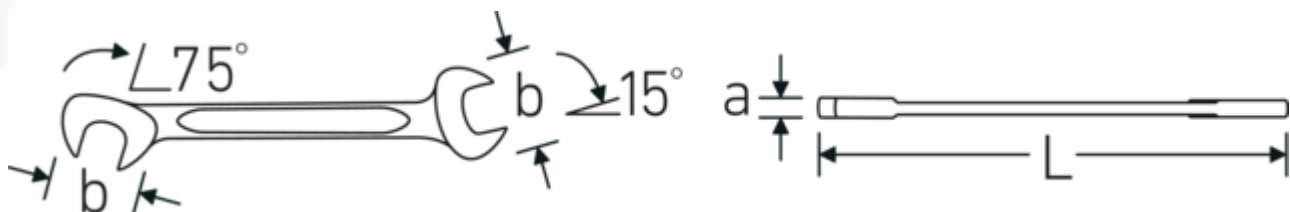

#### Dubbel-T-profiel

Onze combinatie- en ringsleutels hebben een extra uitsparing in het midden van het gereedschap. Vergelijkbaar met het principe van een dubbele T-balk biedt dit een enorme overdrachtscapaciteit en maximale sterkte bij een lager gewicht.

#### Offset Shaft Design

Onze steeksleutels zijn speciaal ontworpen met extra versterking in de belastingszones waar de meeste kracht wordt uitgeoefend - namelijk bij de verbinding tussen de bek en de steel - om vervorming te voorkomen.

## Technische kenmerken.

<b>a</b>	2 mm
<b>Breedte mm (b)</b>	10.5 mm
<b>Lengte mm (L)</b>	70 mm
<b>Positie bek</b>	15/75 °
<b>Breedte over vlakken 1 [inch]</b>	5/32 "
<b>Breedte over flats 2 [inch]</b>	5/32 "