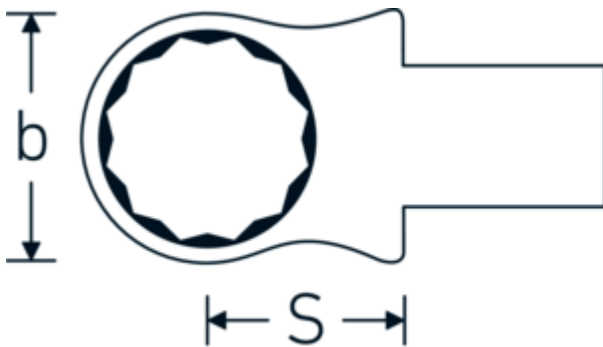

Ring-Einsteckwerkzeug

732/40

Art.-Nr. 58224016

GTIN 4018754034222

Modell 732/40 16

Bezeichnung.

Ring-Einsteckwerkzeug SW 16mm Wkz.Aufn.14 x 18

Eigenschaften.

- Doppelsechskant mit AS-Drive-Profil
- für Drehmomentschlüssel mit Vierkantaufnahme
- Verchromung über Nickel, dauerhaft und abplatzsicher
- im Gesenk geschmiedet, gehärtet und im Ölbad abgekühlt
- stark belastbar, außergewöhnlich langlebig

Technische Zeichnung.

Technische Attribute.

Breite mm (b)	25,5 mm
Größe Wkz.-Aufnahme [Innenvierkant]	14 x 18 mm
Höhe mm (h)	12 mm
S	25 mm

Logistikdaten.

Tiefe mm (IFS)	63
Breite mm (IFS)	29
Höhe mm (IFS)	21
WEEE/ElektroG	nicht ear-pflichtig
Länge (verpackt, mm)	68

Schlüsselweite [mm]	16 mm	Breite (verpackt, mm)	32
		Höhe (verpackt, mm)	22
		Volumen (verpackt, dm³)	0.047872 dm ³
		Art.-Nr.	58224016
		Gewicht (brutto, kg)	0,136
		Gewicht PAP (kg)	0,000
		Gewicht PVC (kg)	0,002
		GTIN	4018754034222
		Ursprungsland AWR	GERMANY
		Ursprungsregion	Nordrhein-Westfalen
		Zolltarifnr.	82041100
		Packnorm	1
		Gewicht (g)	133 g