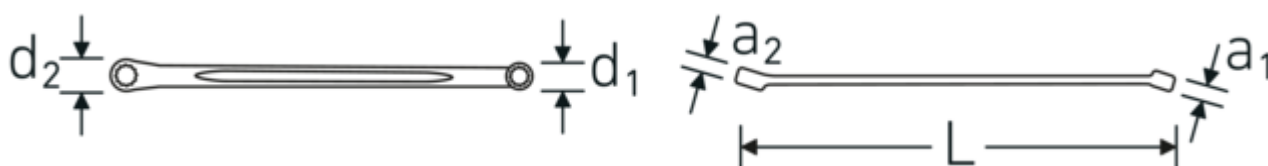

Anti-Slip-Drive

Lo speciale profilo AS-Drive consente un'elevata trasmissione di forza sulle parti piatte di viti e bulloni senza danneggiarli. In questo modo si evita anche di spanare la testa della vite.

Anelli a pareti sottili

Il diametro sottile delle pareti dei nostri anelli facilita il lavoro in spazi ristretti. I lati degli anelli sono più alti dei dadi standard per evitare inceppamenti.

Disegno tecnico.