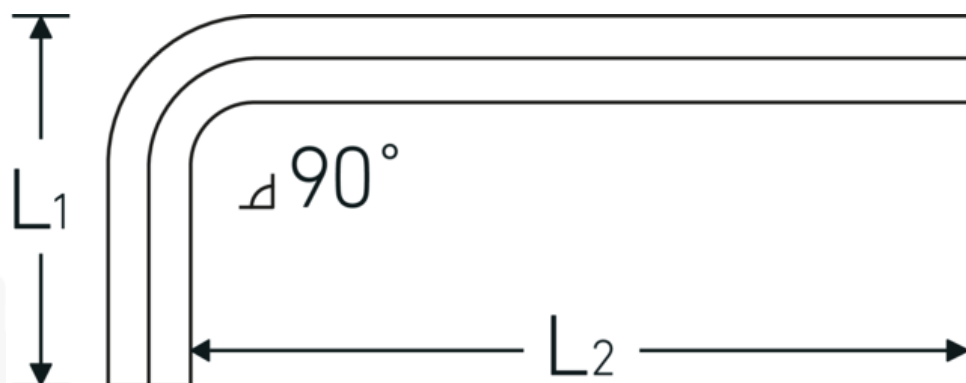

Sekskantet vinkelskruetrækker

10760

Art. nr. 43153010
GTIN 4018754332175
Model 10760 10
WINKELSCHRAUBENDREHER
SECHSKANT

Betegnelse. Sekskantet vinkelskruetrækker Sekskantsdrev 10mm L.40mm x 112mm

Egenskaber.

- DIN ISO 2936
- til skruer med indv. sekskant
- Chrom-Vanadium, forniklet (0,7; 0,9; 1,3 mm. bruneret)

Fordele.

DIN ISO 2936

Teknisk tegning.

Tekniske egenskaber.

Udgangsprofil

Sekskant

Logistiske data.

Dybde mm. (IFS)

119

Udvendig sekskant (mm.)	10 mm	Bredde mm. (IFS)	48
DIN	DIN ISO 2936	Højde mm. (IFS)	11
L1	40 mm	Længde (pakket, mm.)	165
L2	112 mm	Bredde (pakket, mm.)	113
		Højde (pakket, mm.)	40
		Volym (förpackad, dm3)	0.7458 dm3
		Art. nr.	43153010
		Vægt (brutto, kg)	1,020
		Vægt PAP (kg)	0,000
		Vægt PVC (kg)	0,000
		GTIN	4018754332175
		Oprindelsesland AWR	GERMANY
		Oprindelsesregion	Nordrhein-Westfalen
		WEEE/ElektroG	nicht ear-pflichtig
		Toldtarif nr.	82054000
		Pakkestandard	10
		Vægt (g)	103 g