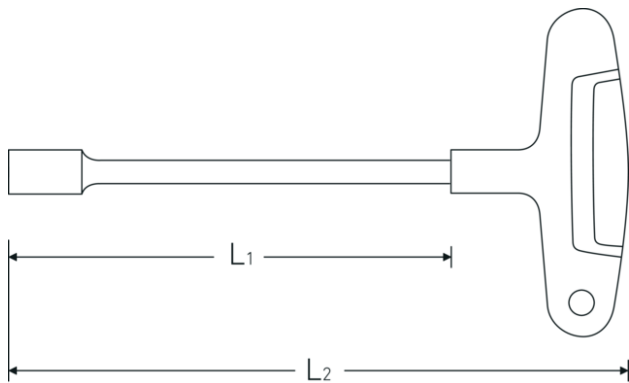

## Sechskant-Steckschlüssel 3K-Griff

12507

Art.-Nr. 43233100  
GTIN 4018754319329  
Modell 12507 10

**Bezeichnung.** Sechskant-Steckschlüssel SW 10mm L.175mm

**Eigenschaften.**

- für Außensechskantschrauben
- mit 2-Komponenten-Quergriff
- Chrome Alloy Steel, mattverchromt

### Technische Zeichnung.

### Technische Attribute.

L1	175 mm
L2	234 mm
Schlüsselweite [mm]	10 mm

### Logistikdaten.

Tiefe mm (IFS)	240
Breite mm (IFS)	120
Höhe mm (IFS)	28
WEEE/ElektroG	nicht ear-pflichtig
Länge (verpackt, mm)	410
Breite (verpackt, mm)	200

Höhe (verpackt, mm)	91
Volumen (verpackt, dm <sup>3</sup> )	7.462 dm <sup>3</sup>
Art.-Nr.	43233100
Gewicht (brutto, kg)	1,608
Gewicht PAP (kg)	0,000
Gewicht PVC (kg)	0,016
GTIN	4018754319329
Ursprungsland AWR	GERMANY
Ursprungsregion	Nordrhein-Westfalen
Zolltarifnr.	82041100
Packnorm	10
Gewicht (g)	160 g