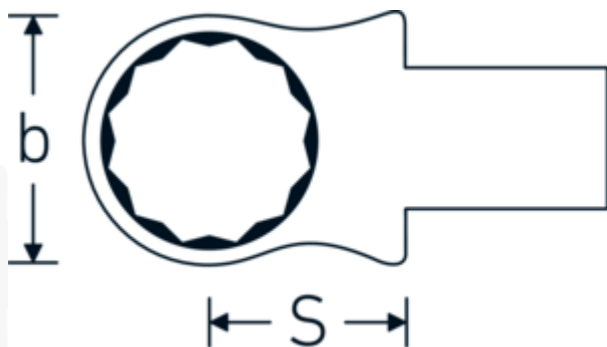

### Aanwijzing.

Insteekringsleutel Maat 41mm Wkz.Aufn.14 x 18

### Eigenschappen.

- Voor momentsleutels met vierkante mof
- Vastgezet door penvergrendeling
- Verchroomd over nikkel, duurzaam en spaanbestendig
- Drop gesmeed, gehard en gekoeld in een oliebad
- Extreem veerkrachtig, uitzonderlijk duurzaam

## Technische kenmerken.

Breedte mm (b)	60 mm
Afmeting gereedschapshouder [vierkant inwendig]	14 x 18 mm
Hoogte mm (h)	20 mm
S	30 mm
Sleutelplaatdikte [mm]	41 mm