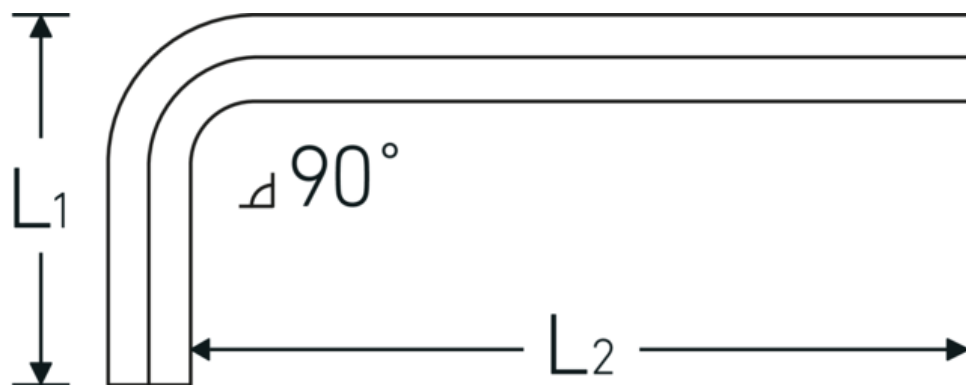

10760a

Art. no. **43553032**
GTIN **4018754332380**
Model **10760a 1/2**
WINKELSCHRAUBENDREHER
SECHSKANT

Label. Utgång sexkant 1/2 L.50mm x 133mm

Features.

- för insexskruv
- kromvanadium, förnicklade (0,028; 0,035; 0,050" brunerade)

Technical Drawing.

Technical Attributes.

Utgång sexkant utsida (tum)	1/2
L1	50 mm
L2	133 mm

Logistics data.

Djup mm (IFS)	139
Bredd mm (IFS)	60
Höjd mm (IFS)	14
Längd (packad, mm)	260
Bredd (packad, mm)	150
Höjd (packad, mm)	15
Volym (förpackad, dm3)	0.585 dm3

Variants.

Art. no.	Modell no. (ERP)	Beteckning	GTIN
43553003	10760a 3/64 WINKELSCHRAUBENDREHER SECHSKANT	Utgång sexkant 3/64 L.14mm x 45mm	4018754332267
43553004	10760a 1/16 WINKELSCHRAUBENDREHER SECHSKANT	Utgång sexkant 1/16 L.15mm x 45mm	4018754332274
43553005	10760a 5/64 WINKELSCHRAUBENDREHER SECHSKANT	Utgång sexkant 5/64 L.16mm x 50mm	4018754332281
43553006	10760a 3/32 WINKELSCHRAUBENDREHER SECHSKANT	Utgång sexkant 3/32 L.17mm x 51mm	4018754332298
43553008	10760a 1/8 WINKELSCHRAUBENDREHER SECHSKANT	Utgång sexkant 1/8 L.22mm x 57mm	4018754332304
43553009	10760a 9/64 WINKELSCHRAUBENDREHER SECHSKANT	Utgång sexkant 9/64 L.23mm x 63mm	4018754332311
43553010	10760a 5/32 WINKELSCHRAUBENDREHER SECHSKANT	Utgång sexkant 5/32 L.25mm x 65mm	4018754332328
43553012	10760a 3/16 WINKELSCHRAUBENDREHER SECHSKANT	Utgång sexkant 3/16 L.29mm x 70mm	4018754332335
43553014	10760a 7/32 WINKELSCHRAUBENDREHER SECHSKANT	Utgång sexkant 7/32 L.32mm x 80mm	4018754332342
43553016	10760a 1/4 WINKELSCHRAUBENDREHER SECHSKANT	Utgång sexkant 1/4 L.32mm x 87mm	4018754332359

43553020	10760a 5/16 WINKELSCHRAUBENDREHER SECHSKANT	Utgång sexkant 5/16 L.40mm x 98mm	4018754332366
43553024	10760a 3/8 WINKELSCHRAUBENDREHER SECHSKANT	Utgång sexkant 11/32 L.41mm x 105mm	4018754332373
43553032	10760a 1/2 WINKELSCHRAUBENDREHER SECHSKANT	Utgång sexkant 1/2 L.50mm x 133mm	4018754332380
43553036	10760a 5/8 WINKELSCHRAUBENDREHER SECHSKANT	Utgång sexkant 5/8 L.59mm x 160mm	4018754332397