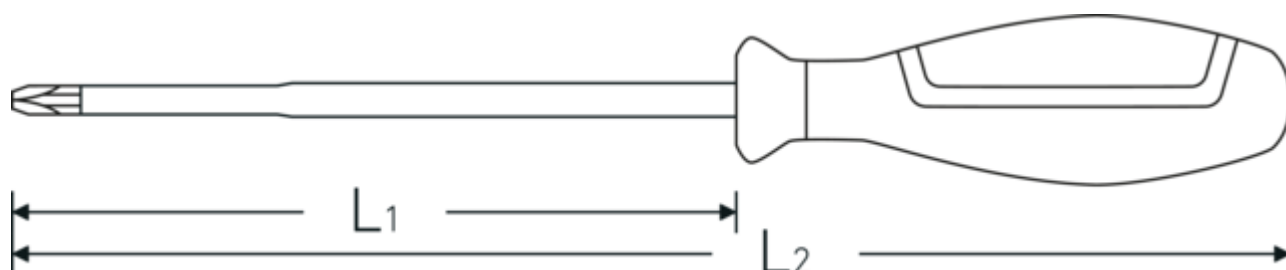

Produktets højdepunkter.

Fremragende håndværk

Klingerne er fremstillet af exceptionelt fint industrielt Chrome Alloy Steel, gennemhærdet og forankret i grebet, så de bliver siddende.

Robuste

Uanset om det drejer sig om ligekærv eller krydskærv - de ru klingspidser overfører selv de største momenter til skrueerne - præcist og sikkert.

Teknologier og funktioner.

3-komponent håndtag

Vores 3-komponent håndtag kombinerer hårde, bløde og specialfiberbelagte komponenter, hvilket giver det optimal ergonomi, maksimal kraftoverførsel og øget sikkerhed ved daglig brug.

Teknisk tegning.

Tekniske egenskaber.

Udgangsprofil	Phillips-Recess®
DIN	DIN EN 60900
Størrelse udgangsprofil	PH3
L1	150 mm
L2	275 mm

Logistiske data.

Dybde mm. (IFS)	273
Bredde mm. (IFS)	35
Højde mm. (IFS)	35
Længde (pakket, mm.)	305
Bredde (pakket, mm.)	115
Højde (pakket, mm.)	82
Volym (förpackad, dm3)	2.87615 dm3
Art. nr.	46653003
Vægt (brutto, kg)	1,768
Vægt PAP (kg)	0,133
Vægt PVC (kg)	0,000
GTIN	4018754279098
Oprindelsesland AWR	GERMANY
Oprindelsesregion	Nordrhein-Westfalen
WEEE/ElektroG	nicht ear-pflichtig
Toldtarif nr.	82054000
Pakkestandard	10
Vægt (g)	159 g