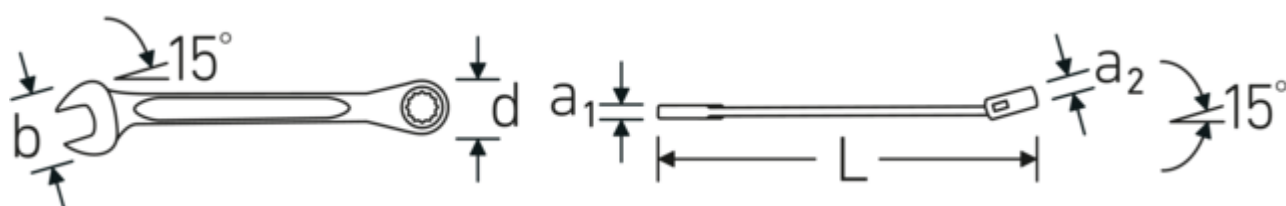

Technologies and features.

Dubbel T-profil

Våra kombinations- och u-ringnycklar har en extra fördjupning i mitten av verktyget. Precis som principen med en dubbel T-balk ger detta en enorm bärförmåga och maximal styrka samtidigt som vikten minskas.

Offset Shaft Design

Våra skiftnycklar är specialutformade med extra förstärkning i de belastningszoner där den största kraften appliceras - nämligen vid förbindelsen mellan käftan och skftet - för att förhindra deformation.

Technical Drawing.

Technical Attributes.

Antal tänder	72
Arbetsvinkel	5 °
Bredd mm (b)	48 mm
d	45 mm
Längd mm (L)	295 mm
Käkens position	15 °
Ringposition	15 °
Nyckelstorlek 1 [tum]	1 "
Nyckelstorlek 2 [tum]	1 "