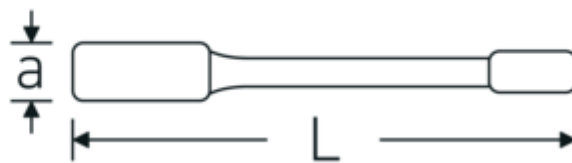

4205

Art. no. 42050065
GTIN 4018754024308
Model 4205 65

Label. Stl. 65mm L.290mm

Features.

- DIN 7444
- special stål, grå

Technical Drawing.

Technical Attributes.

| | |
|----------------------|----------|
| a | 29 mm |
| Bredd mm (b) | 101 mm |
| DIN | DIN 7444 |
| Längd mm (L) | 290 mm |
| Nyckelstorlek 1 [mm] | 65 mm |