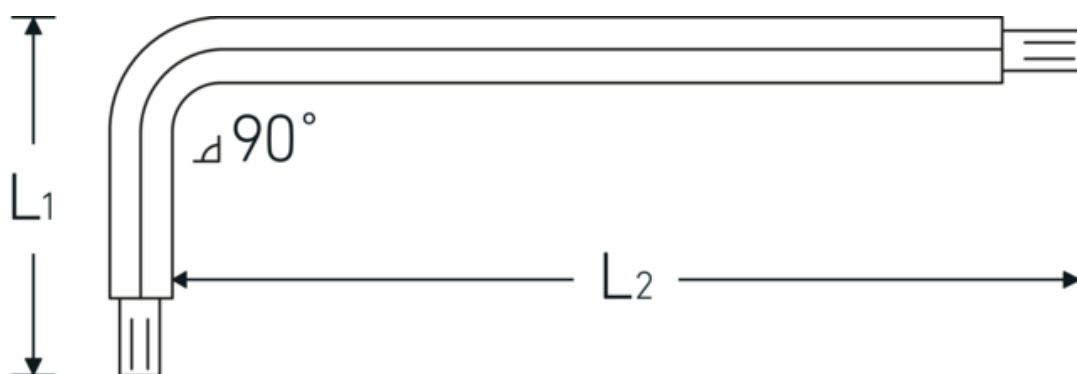

Sechskant-Kugelkopf- Winkelschraubendreher

10767

Art.-Nr. **43263005**
GTIN **4018754332816**
Modell **10767 5 KUGELKOPF-
WINKELSCHRAUBENDREHER
SECHSKANT**

Bezeichnung. Sechskant-Kugelkopf-Winkelschraubendreher Abtriebssechskant 5mm L.28mm x 158mm

Eigenschaften.

- für **metrische** Innensechskantschrauben
- mit Kugelkopf am langen Schaftende
- Schwenkwinkel bis 25° zu jeder Seite
- Chrome Alloy Steel, vernickelt

Technische Zeichnung.

Technische Attribute.

Abtriebsprofil	Sechskant
Abtriebssechskant außen (mm)	5 mm
L1	28 mm
L2	158 mm

Logistikdaten.

Tiefe mm (IFS)	162
Breite mm (IFS)	32
Höhe mm (IFS)	6
WEEE/ElektroG	nicht ear-pflichtig
Länge (verpackt, mm)	350

Breite (verpackt, mm)	100
Höhe (verpackt, mm)	7
Volumen (verpackt, dm³)	0.245 dm ³
Art.-Nr.	43263005
Gewicht (brutto, kg)	0,314
Gewicht PAP (kg)	0,000
Gewicht PVC (kg)	0,006
GTIN	4018754332816
Ursprungsland AWR	GERMANY
Ursprungsregion	Nordrhein-Westfalen
Zolltarifnr.	82054000
Packnorm	10
Gewicht (g)	30 g