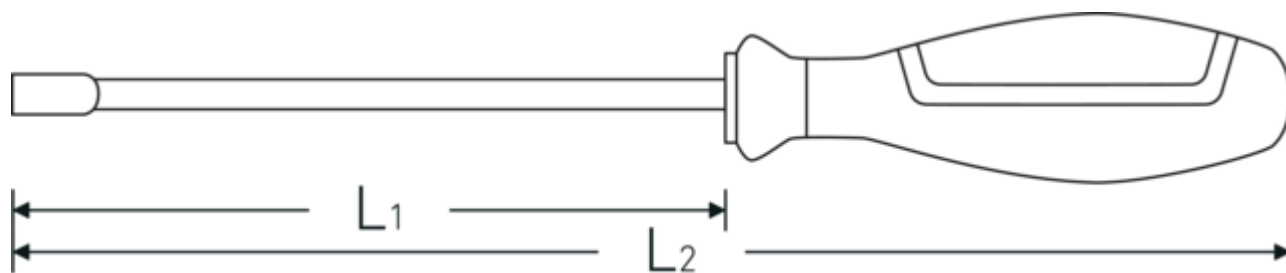

Giraviti con bussola esagonale, DRALL⁺

12500N

Nr. art 43093005
GTIN 4018754278169
Modello 12500N 5

Designazione.

Chiave a bussola con impugnatura, DRALL+ Mis. 5mm Lar.125mm

Descrizione.

- DIN 3125
- Chrom-Vanadium, cromati

Vantaggi.

DIN 3125

Tecnologie e caratteristiche.

Impugnatura a 3 componenti

La nostra impugnatura a 3 componenti combina componenti duri, morbidi e speciali rivestiti in fibra, che gli conferiscono un'ergonomia ottimizzata, la massima trasmissione di potenza e una maggiore sicurezza durante l'uso quotidiano.

Disegno tecnico.

Attributi tecnici.

d	8,2 mm
DIN	DIN 3125
L1	125 mm
L2	230 mm
Larghezza tra i piatti [mm]	5 mm

Dati logistici.

Profondità mm (IFS)	228
Larghezza mm (IFS)	25
Altezza mm (IFS)	25
Lunghezza (imballata, mm)	230
Larghezza (imballata, mm)	110
Altezza (imballata, mm)	65
Volume (imballato, dm3)	1.6445 dm3
N° Art.	43093005
Peso (lordo, kg)	0,689
Peso PAP (kg)	0,082
Peso PVC (kg)	0,000
GTIN	4018754278169
Paese di origine AWR	GERMANY
Regione di origine	Nordrhein-Westfalen
RAEE/Legge sull'elettricità	nicht ear-pflichtig
N. tariffa doganale	82041100
Standard di imballaggio	10
Peso [mm]	58 g