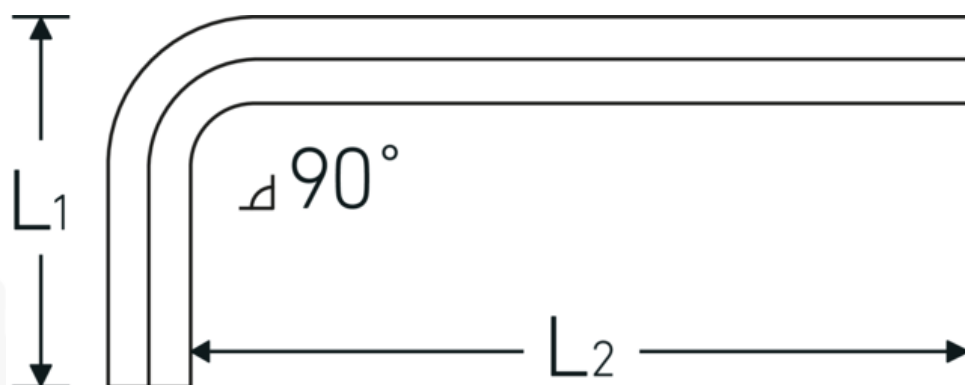

Chiavi a barra esagonale piegate

10760aCV

Nr. art **43550010**
GTIN **4018754029433**
Modello **10760 ACV 5/32**

Designazione.

Giravite piegato ad angolo Esagono di uscita 5/32 Lar.25mm x 65mm

Descrizione.

- per viti con esagono interno
- Chrom-Vanadium, nichelate (0,028; 0,035; 0,050" brunite)

Vantaggi.

per viti a brugola esagonali

Disegno tecnico.

Attributi tecnici.

Profilo di uscita

Esagonale

Dati logistici.

Profondità mm (IFS)

73

Esagono di uscita esterno (pollici)	5/32
L1	25 mm
L2	65 mm
Lunghezza mm (L)	73 mm

Larghezza mm (IFS)	29
Altezza mm (IFS)	5
Lunghezza (imballata, mm)	90
Larghezza (imballata, mm)	50
Altezza (imballata, mm)	16
Volume (imballato, dm3)	0.072 dm3
N° Art.	43550010
Peso (lordo, kg)	0,100
Peso PAP (kg)	0,000
Peso PVC (kg)	0,003
GTIN	4018754029433
Paese di origine AWR	GERMANY
Regione di origine	Hessen
RAEE/Legge sull'elettricità	nicht ear-pflichtig
N. tariffa doganale	82054000
Standard di imballaggio	10
Peso [mm]	10 g