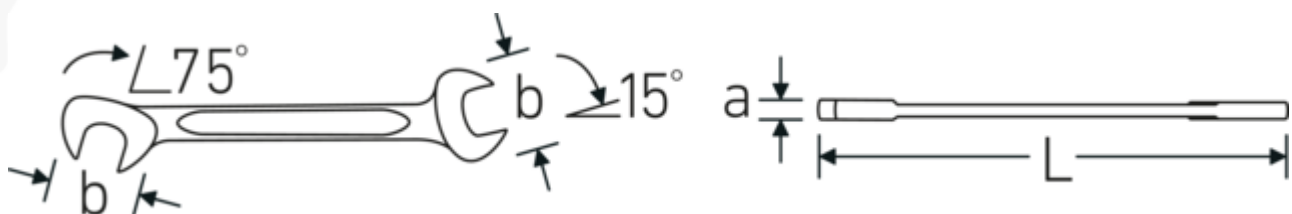

Dubbele steeksleutel klein ELECTRIC, imperiaal

ELECTRIC 12a

Artikelnr. **40462020**
GTIN **4018754019991**
Model **ELECTRIC 12a 5/16**

Aanwijzing.

Dubbele steeksleutel klein ELECTRIC Maat 5/16 " L.96mm

Eigenschappen.

- Chrome-Alloy-Steel, verchromd

Technologieën en kenmerken.

Dubbel-T-profiel

Onze combinatie- en ringsleutels hebben een extra uitsparing in het midden van het gereedschap. Vergelijkbaar met het principe van een dubbele T-balk biedt dit een enorme overdrachtscapaciteit en maximale sterkte bij een lager gewicht.

Offset Shaft Design

Onze steeksleutels zijn speciaal ontworpen met extra versterking in de belastingszones waar de meeste kracht wordt uitgeoefend - namelijk bij de verbinding tussen de bek en de steel - om vervorming te voorkomen.

Technische tekening.

Technische kenmerken.

a	3 mm
Breedte mm (b)	16.8 mm
Lengte mm (L)	96 mm
Positie bek	15/75 °
Breedte over vlakken 1 [inch]	5/16 "
Breedte over flats 2 [inch]	5/16 "

Logistieke gegevens.