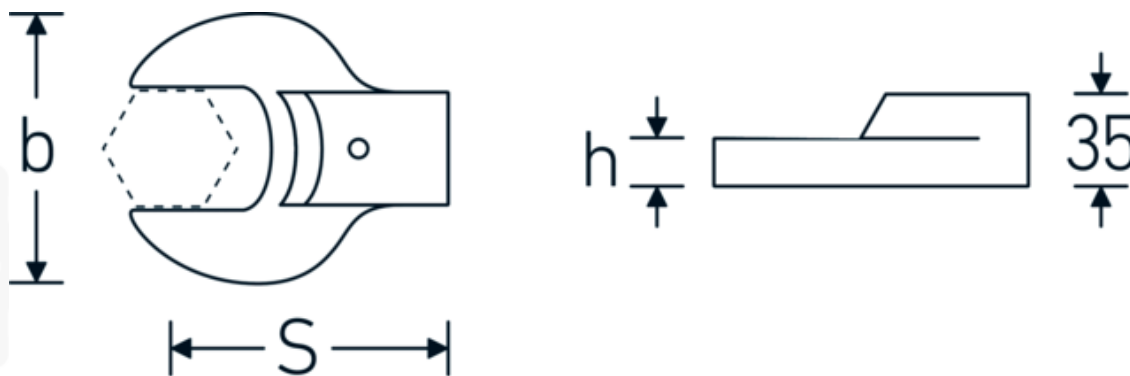

Opsteeksteeksleutel

731/80

Artikelnr. 58218034
GTIN 4018754132287
Model 731/80 34

Aanwijzing.

Opsteeksteeksleutel Maat 34mm Wkz.Aufn.24,5 x 28

Eigenschappen.

- Voor momentsleutels met houder voor slipgereedschap
- Vastgezet door penvergrendeling
- Verchroomd over nikkel, duurzaam en spaanbestendig
- Drop forged, gehard en gekoeld in een oliebad
- Extreem veerkrachtig, uitzonderlijk duurzaam

Voordelen.

Voor momentsleutels met opname voor opsteekgereedschappen

Technische tekening.

Technische kenmerken.

Breedte mm (b)	72 mm
Maat gereedschapshouder buitenvierkant	24,5 x 28 mm
Hoogte mm (h)	15 mm
S	95 mm
Sleutelplaatdikte [mm]	34 mm

Logistieke gegevens.

Diepte mm (IFS)	114
Breedte mm (IFS)	50
Hoogte mm (IFS)	35
WEEE/ElektroG	nicht ear-pflichtig
Lengte (verpakt, mm)	114
Breedte (verpakt, mm)	50
Hoogte (verpakt, mm)	35
Volume (verpakt, dm3)	0.1995 dm3
Artikelnr.	58218034
Gewicht (bruto, KG)	0,699
Gewicht PAP (KG)	0,000
Gewicht PVC (KG)	0,005
GTIN	4018754132287
Land van oorsprong AWR	GERMANY
Regio van oorsprong	Nordrhein-Westfalen
Douanetarief nr.	82041100
Verpakkingsstandaard	1
Gewicht (g)	699 g

Varianten.

Artikelnr.	Modelnr. (ERP)	Beschrijving	GTIN
58218024	731/80 24	Opsteeksteeksleutel Maat 24mm Wkz.Aufn.24,5 x 28	4018754132249
58218027	731/80 27	Opsteeksteeksleutel Maat 27mm Wkz.Aufn.24,5 x 28	4018754132256
58218030	731/80 30	Opsteeksteeksleutel Maat 30mm Wkz.Aufn.24,5 x 28	4018754132263
58218032	731/80 32	Opsteeksteeksleutel Maat 32mm Wkz.Aufn.24,5 x 28	4018754132270
58218034	731/80 34	Opsteeksteeksleutel Maat 34mm Wkz.Aufn.24,5 x 28	4018754132287
58218036	731/80 36	Opsteeksteeksleutel Maat 36mm Wkz.Aufn.24,5 x 28	4018754109500
58218041	731/80 41	Opsteeksteeksleutel Maat 41mm Wkz.Aufn.24,5 x 28	4018754109517
58218046	731/80 46	Opsteeksteeksleutel Maat 46mm Wkz.Aufn.24,5 x 28	4018754109524