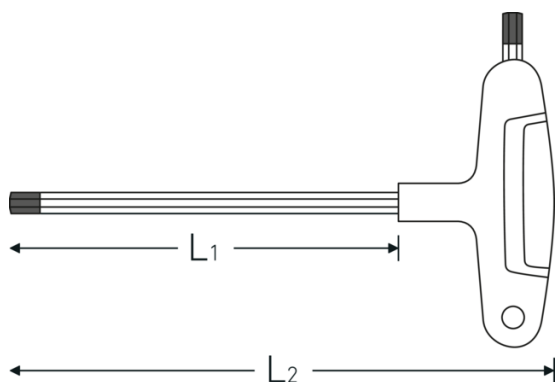

10768

Art. no. **43253050**  
GTIN **4018754319404**  
Model **10768 5**

**Label.** Utgång sexkant 5 mm L.200mm

**Features.** Med T-handtag (3-komponent), för insexskruvar, med två spetsar, kromvanadium, mattförokromade, svart spets.

## Technical Drawing.

## Technical Attributes.

Utgång sexkant utsida (mm)	5 mm
L1	200 mm
L2	227 mm

## Logistics data.

Djup mm (IFS)	228
Bredd mm (IFS)	110
Höjd mm (IFS)	22
Längd (packad, mm)	410
Bredd (packad, mm)	200
Höjd (packad, mm)	45
Volym (förpackad, dm <sup>3</sup> )	3.69 dm <sup>3</sup>

<b>Art. no.</b>	43253050
<b>Vikt (brutto, kg)</b>	0,770
<b>Vikt PAP (kg)</b>	0,000
<b>Vikt PVC (kg)</b>	0,016
<b>GTIN</b>	4018754319404
<b>Ursprungsland AWR</b>	GERMANY
<b>Ursprungsregion</b>	Nordrhein-Westfalen
<b>WEEE/ElektroG</b>	nicht ear-pflichtig
<b>Tulltaxa nr.</b>	82041100
<b>Förpackningsstandard</b>	10
<b>Vikt (g)</b>	73 g