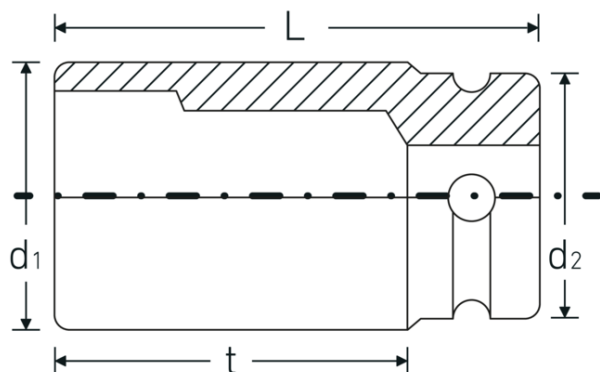

Optimeret funktionalitet

Alle IMPACT-topnøglesatsere har en gennemgående tværboring til forbindelsesstiften samt en dyb rille til sikringsgummiringen. Sikringsstiften belastes ikke ved anvendelsen.

Høj pasningsnøjagtighed.

Den høje pasning på grund af ekstremt tætte tolerancer garanterer en optimal, slørfri overførsel af kræfterne fra slagnøglen til topnøgleindsatsen og en tydeligt forøget holdbarhed.

Teknisk tegning.

Tekniske egenskaber.

Udgangsprofil	hex
Indvendig firkantsdrev (tommer)	3/4 "
d1	35 mm
d2	44 mm
DIN	DIN 3129 / ISO 1711-2
Længde mm. (L)	50 mm
Nøglestørrelse [mm.]	21 mm
t	25 mm

Logistiske data.

Dybde mm. (IFS)	50
Bredde mm. (IFS)	45
Højde mm. (IFS)	45
WEEE/ElektroG	nicht ear-pflichtig
Længde (pakket, mm.)	226
Bredde (pakket, mm.)	46
Højde (pakket, mm.)	51
Volym (förpackad, dm3)	0.530196 dm3
Art. nr.	25010021
Vægt (brutto, kg)	1,875
Vægt PAP (kg)	0,000
Vægt PVC (kg)	0,010
GTIN	4018754015634
Oprindelsesland AWR	GERMANY
Oprindelsesregion	Nordrhein-Westfalen
Toldtarif nr.	82042000
Pakkestandard	5
Vægt (g)	375 g