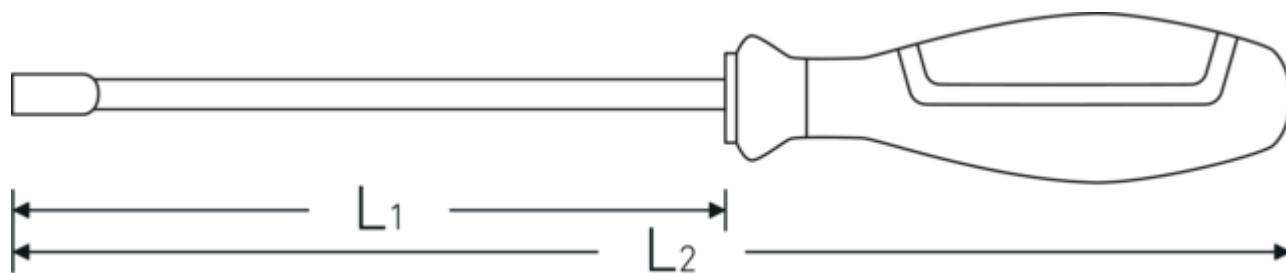

Giraviti con bussola esagonale, DRALL⁺

12500N

Nr. art **43093013**
GTIN **4018754278244**
Modello **12500N 13**

Designazione.

Chiave a bussola con impugnatura, DRALL+ Mis. 13mm Lar.125mm

Descrizione.

- DIN 3125
- Chrom-Vanadium, cromati

Vantaggi.

DIN 3125

Tecnologie e caratteristiche.

Impugnatura a 3 componenti

La nostra impugnatura a 3 componenti combina componenti duri, morbidi e speciali rivestiti in fibra, che gli conferiscono un'ergonomia ottimizzata, la massima trasmissione di potenza e una maggiore sicurezza durante l'uso quotidiano.

Disegno tecnico.

Attributi tecnici.

d	18,5 mm
DIN	DIN 3125
L1	125 mm
L2	250 mm
Larghezza tra i piatti [mm]	13 mm

Dati logistici.

Profondità mm (IFS)	250
Larghezza mm (IFS)	35
Altezza mm (IFS)	35
Lunghezza (imballata, mm)	253
Larghezza (imballata, mm)	110
Altezza (imballata, mm)	65
Volume (imballato, dm ³)	1.80895 dm ³
N° Art.	43093013
Peso (lordo, kg)	0,910
Peso PAP (kg)	0,082
Peso PVC (kg)	0,000
GTIN	4018754278244
Paese di origine AWR	GERMANY
Regione di origine	Nordrhein-Westfalen
RAEE/Legge sull'elettricità	nicht ear-pflichtig
N. tariffa doganale	82054000
Standard di imballaggio	5
Peso [mm]	170 g