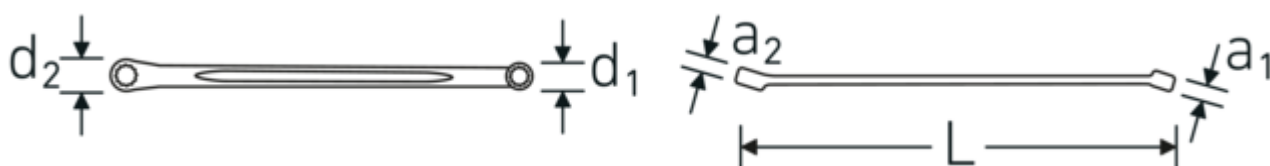

Anti-Slip-Drive

Lo speciale profilo AS-Drive consente un'elevata trasmissione di forza sulle parti piatte di viti e bulloni senza danneggiarli. In questo modo si evita anche di spanare la testa della vite.

Anelli a pareti sottili

Il diametro sottile delle pareti dei nostri anelli facilita il lavoro in spazi ristretti. I lati degli anelli sono più alti dei dadi standard per evitare inceppamenti.

Disegno tecnico.

Attributi tecnici.

a1	9,5 mm
a2	9,5 mm
Profilo di uscita	Doppio esagonale AS-drive
d1	18,3 mm
d2	20,7 mm
Lunghezza mm (L)	290 mm
Larghezza tra le piastre 1 [mm]	12 mm
Posizione dell'anello	15 °
Larghezza tra le piastre 2 [mm]	14 mm