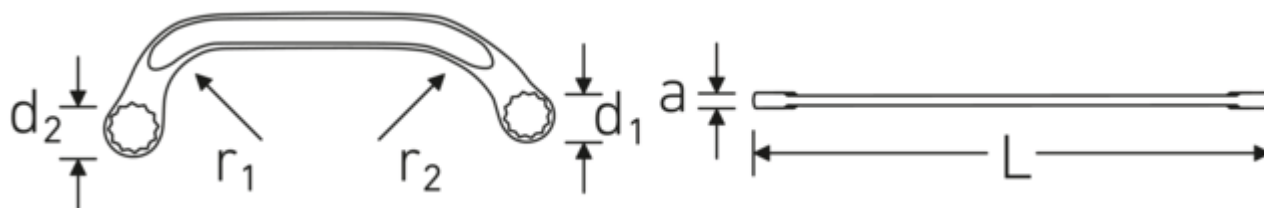

Clé polygonale double STARTER, métrique

STARTER 27

Réf. n° 41091012
GTIN 4018754022038
Modèle STARTER 27 10 x 12

Désignation.

Clé polygonale double STARTER Taille 10 x 12 mm Lg.150mm

Caractéristiques.

- ISO 3318
- Chrome-Alloy-Steel, chromées

Avantages.

ISO 3318

Technologies et caractéristiques de performance.

Anti-Slip-Drive

Le profil spécial AS-Drive permet de transmettre des forces élevées aux méplats des vis sans les endommager. Cela permet également d'éviter d'arracher la tête de vis.

Bagues à paroi mince

Le diamètre mince de nos bagues facilite le travail dans les espaces confinés. Les côtés de la bague sont plus hauts que les écrous standard, ce qui évite les blocages.

Dessin technique.

Attributs techniques.

a	6,5 mm
Empreinte	Hexagone double AS-drive
d1	16,5 mm
d2	19,5 mm
Longueur mm (L)	150 mm
r1	35 mm
r2	60 mm
Ouverture 1 [mm]	10 mm
Ouverture 2 [mm]	12 mm

Données logistiques.

Profondeur mm (IFS)	150
Largeur	57
Hauteur mm (IFS)	7
Longueur (emballé, mm)	152
Largeur (emballé, mm)	59
Hauteur (emballé, mm)	55
Volume (emballé, dm ³)	0.49324 dm ³
Réf. n°	41091012
Poids (brut, kg)	0,530
Poids PAP (kg)	0,000
Poids PVC (kg)	0,008
GTIN	4018754022038
Pays d'origine AWR	GERMANY
Région d'origine	Nordrhein-Westfalen
WEEE/ElektroG	nicht ear-pflichtig
Position tarifaire	82041100
Emballage	10
Poids	53 g