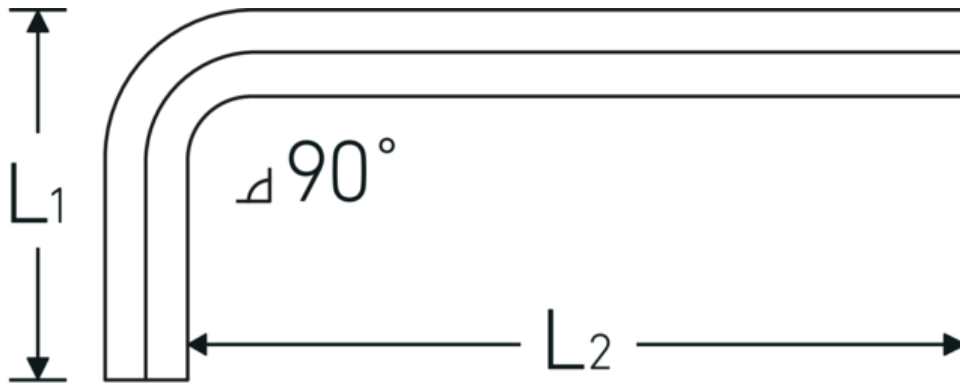

Insexnycklar

10760

Art. no. 43153019
GTIN 4018754332212
Model 10760 19
WINKELSCHRAUBENDREHER
SECHSKANT

Label. Utgång sexkant 19mm L.70mm x 180mm

Features.

- DIN ISO 2936
- för insexskruv
- kromvanadium, förnicklade (0,7; 0,9; 1,3 mm brunerade)

Technical Drawing.

Technical Attributes.

Utgång sexkant utsida (mm)	19 mm
DIN	DIN ISO 2936
L1	70 mm
L2	180 mm

Logistics data.

Djup mm (IFS)	192
Bredd mm (IFS)	87
Höjd mm (IFS)	21
Längd (packad, mm)	250
Bredd (packad, mm)	105
Höjd (packad, mm)	58

Volym (förpackad, dm3)	1.5225 dm3
Art. no.	43153019
Vikt (brutto, kg)	3,010
Vikt PAP (kg)	0,000
Vikt PVC (kg)	0,000
GTIN	4018754332212
Ursprungsland AWR	GERMANY
Ursprungsregion	Nordrhein-Westfalen
WEEE/ElektroG	nicht ear-pflichtig
Tulltaxa nr.	82054000
Förpackningsstandard	5
Vikt (g)	603 g

Variants.

Art. no.	Modell no. (ERP)	Beteckning	GTIN
43153090	10760 0.9MM 0.035 ZOLL WINKELSCHRAUBENDREHER SECHSKANT	Utgång sexkant 0,9mm L.11mm x 33mm	4018754332069
43153130	10760 1.3MM 0.050 ZOLL WINKELSCHRAUBENDREHER SECHSKANT	Utgång sexkant 1,3mm L.13mm x 41mm	4018754332076
43153150	10760 1.5 WINKELSCHRAUBENDREHER SECHSKANT	Utgång sexkant 1,5mm L.15,5mm x 46,5mm	4018754332083
43153002	10760 2 WINKELSCHRAUBENDREHER SECHSKANT	Utgång sexkant 2mm L.18mm x 52mm	4018754332090
43153250	10760 2.5 WINKELSCHRAUBENDREHER SECHSKANT	Utgång sexkant 2,5mm L.20,5mm x 58,5mm	4018754332106
43153003	10760 3 WINKELSCHRAUBENDREHER SECHSKANT	Utgång sexkant 3mm L.23mm x 66mm	4018754332113
43153004	10760 4 WINKELSCHRAUBENDREHER SECHSKANT	Utgång sexkant 4mm L.29mm x 74mm	4018754332120
43153005	10760 5 WINKELSCHRAUBENDREHER SECHSKANT	Utgång sexkant 5mm L.33mm x 85mm	4018754332137
43153006	10760 6 WINKELSCHRAUBENDREHER SECHSKANT	Utgång sexkant 6mm L.38mm x 96mm	4018754332144
43153007	10760 7 WINKELSCHRAUBENDREHER SECHSKANT	Utgång sexkant 7mm L.41mm x 102mm	4018754332151