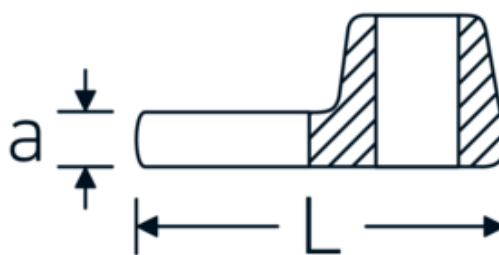

## Crowfoot-Schlüssel, metrisch

540

Art.-Nr. 02200015  
GTIN 4018754003525  
Modell 540 15

**Bezeichnung.** 3/8 " Crowfoot-Schlüssel SW 15mm L.37,7mm

**Eigenschaften.** • Chrome Alloy Steel, verchromt

## Technische Zeichnung.

## Technische Attribute.

|                               |         |
|-------------------------------|---------|
| a                             | 6,3 mm  |
| Antriebsvierkant innen (Zoll) | 3/8 "   |
| Breite mm (b)                 | 30 mm   |
| Länge mm (L)                  | 37,7 mm |
| S                             | 20,4 mm |
| Schlüsselweite [mm]           | 15 mm   |