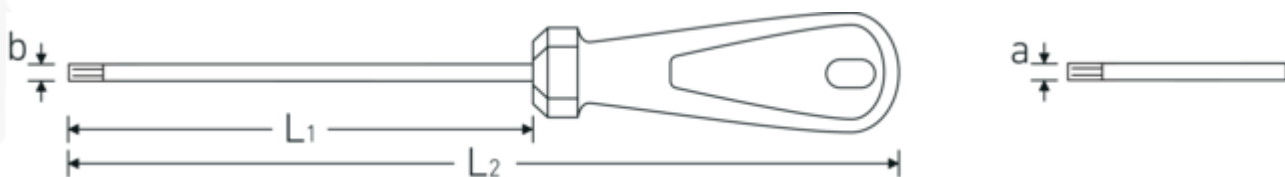

## Technical Attributes.

<b>Drive profile</b>	TORX® B0
<b>Size of output profile</b>	T6
<b>L1</b>	50 mm
<b>L2</b>	145 mm