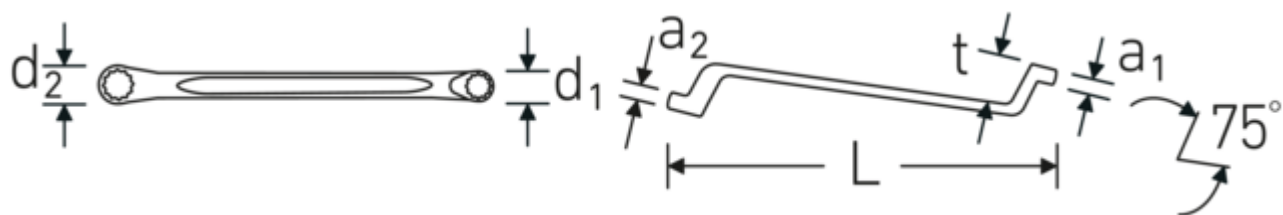

Technische tekening.

Technische kenmerken.

a1	17 mm
a2	18 mm
Uitvoerprofiel	Dubbel-zeskant AS-drive
d1	53 mm
d2	60 mm
Lengte mm (L)	440 mm
Flatbreedte 1 [mm]	36 mm
Ringpositie	75 °
Breedte over vlakken 2 [mm]	41 mm
t	40 mm

Logistieke gegevens.

Diepte mm (IFS)	440
Breedte mm (IFS)	60
Hoogte mm (IFS)	37
Lengte (verpakt, mm)	450
Breedte (verpakt, mm)	60
Hoogte (verpakt, mm)	37
Volume (verpakt, dm³)	0.999 dm³
Artikelnr.	41043641
Gewicht (bruto, KG)	1,015
Gewicht PAP (KG)	0,000
Gewicht PVC (KG)	0,020
GTIN	4018754021185
Land van oorsprong AWR	GERMANY
Regio van oorsprong	Nordrhein-Westfalen
WEEE/ElektroG	nicht ear-pflichtig
Douanetarief nr.	82041100
Verpakkingsstandaard	1
Gewicht (g)	1015 g

Varianten.

Artikelnr.	Modelnr. (ERP)	Beschrijving	GTIN
41040607	StahlwilleSTABIL 20 6 x 7	Dubbele ringsleutel StahlwilleSTABIL Maat 6 x 7 mm L.165mm	4018754020782
41040809	StahlwilleSTABIL 20 8 x 9	Dubbele ringsleutel StahlwilleSTABIL Maat 8 x 9 mm L.180mm	4018754020805
41040810	StahlwilleSTABIL 20 8 x 10	Dubbele ringsleutel StahlwilleSTABIL Maat 8 x 10 mm L.180mm	4018754020812