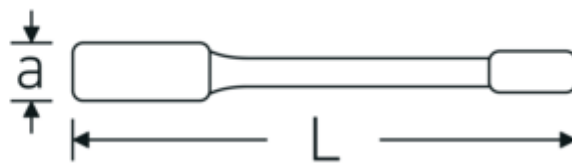

4205

Art. no. 42050095
GTIN 4018754024360
Model 4205 95

Label. Stl. 95mm L.400mm

Features.

- DIN 7444
- special stål, grå

Technical Drawing.

Technical Attributes.

a	41,5 mm
Bredd mm (b)	152 mm
DIN	DIN 7444
Längd mm (L)	400 mm
Nyckelstorlek 1 [mm]	95 mm

Logistics data.

Djup mm (IFS)	390
Bredd mm (IFS)	142
Höjd mm (IFS)	40
Längd (packad, mm)	390
Bredd (packad, mm)	142
Höjd (packad, mm)	40
Volym (förpackad, dm ³)	2.2152 dm ³
Art. no.	42050095
Vikt (brutto, kg)	4,900
Vikt PAP (kg)	0,000
Vikt PVC (kg)	0,000