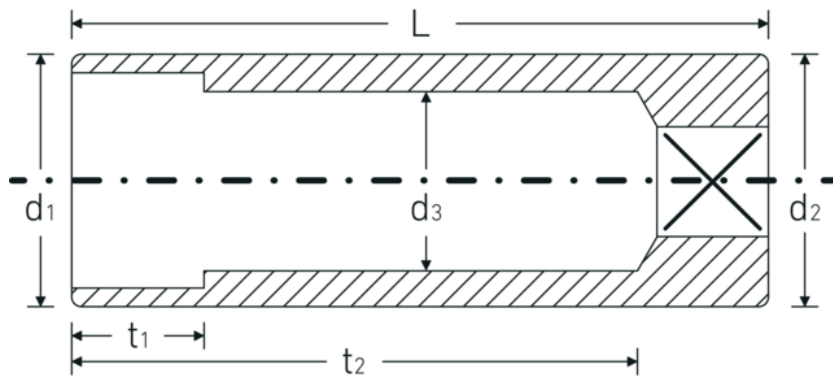

Steckschlüsseinsätze 1/4", metrisch, lang

40L

Art.-Nr. 01020055

GTIN 4018754000296

Modell 40 L 5,5

Bezeichnung.

1/4 " Steckschlüsseinsatz SW 5,5mm L.50mm

Eigenschaften.

- lange Ausführung
- Sechskant mit AS-Drive-Profil
- 1/4" Innenvierkant-Antrieb
- HPQ® Hochleistungsstahl, verchromt
- DIN 3124/ISO 2725-1 / ASME B 107.5M / DIN EN 3710 / DIN EN 3709

Technologien und Leistungsmerkmale.

Technische Zeichnung.

Technische Attribute.

Abtriebsprofil	Sechskant AS-Drive
Antriebsvierkant innen (Zoll)	1/4 "
d1	8,5 mm
d2	10,7 mm
d3	4,5 mm
DIN	DIN 3124 / ISO 2725-1, ASME B 107.5M, DIN EN 3710, DIN EN 3709
Länge mm (L)	50 mm
Schlüsselweite [mm]	5,5 mm
t1	6 mm
t2	42 mm

Logistikdaten.

Tiefe mm (IFS)	50
Breite mm (IFS)	11
Höhe mm (IFS)	11
WEEE/ElektroG	nicht ear-pflichtig
Länge (verpackt, mm)	50
Breite (verpackt, mm)	44
Höhe (verpackt, mm)	35
Volumen (verpackt, dm3)	0.077 dm3
Art.-Nr.	01020055
Gewicht (brutto, kg)	0,174
Gewicht PAP (kg)	0,000
Gewicht PVC (kg)	0,003
GTIN	4018754000296
Ursprungsland AWR	GERMANY
Ursprungsregion	Nordrhein-Westfalen
Zolltarifnr.	82042000
Packnorm	10
Gewicht (g)	17 g