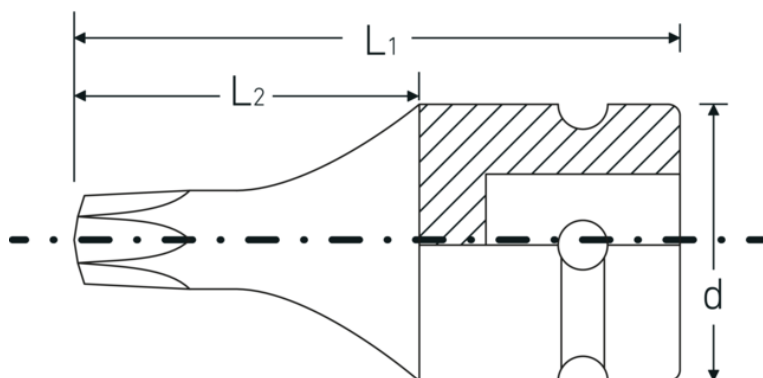

#### Geoptimaliseerde functionaliteit.

Alle IMPACT-doppen hebben een doorlopend boorgat voor de verbindingstift en een diepe groef voor de rubberen veiligheidsring. De verbindingstift wordt bij gebruik niet belast.

#### Hoge pasnauwkeurigheid.

De hoge mate van maatvastheid door extreem lage toleranties garandeert een optimale, spelingsvrije overbrenging van de kracht van de slagmoersleutel op de dop en een duidelijk verhoogde duurzaamheid.

## Technische kenmerken.

Uitvoerprofiel	TORX®
Uitvoerprofiel TORX® (mm)	13,2 mm
Aandrijving vierkant binnen (inch)	1/2 "
d	25 mm
Maat uitvoerprofiel	T60
L1	40 mm
L2	22 mm