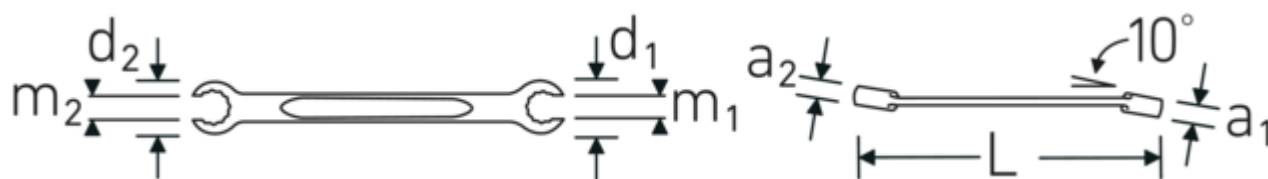

Dwustronne klucze oczkowe otwarte, OPEN RING

OPEN RING 24

Art. nr 41081417
GTIN 4018754021949
Modelka OPEN RING 24 14 x 17

Oznaczenie.

Dwustronny klucz oczkowy otwarty kątowy OPEN RING Rozmiar 14 x 17 mm
Dł.200mm

Właściwości.

- z podwójnym sześciokątem
- DIN 3118/ISO 3318
- stal stopowa chromowa, chromowane

Zalety.

z podwójnym sześciokątem

Technologie i cechy wydajnościowe.

Anti-Slip-Drive

Specjalny profil AS-Drive umożliwia przenoszenie dużej siły na powierzchnie śrub i nakrętek bez ich uszkodzenia. Zapobiega to również zerwaniu tła śruby.

Pierścienie cienkościenne

Cienka średnica ścianek naszych pierścieni ułatwia pracę w ciasnych przestrzeniach. Boki pierścienia są wyższe od standardowych nakrętek, co zapobiega zakleszczaniu.

Rysunek techniczny.

Variants.

Art. nr	Nr modelu (ERP)	Oznaczenie	GTIN
41081417	OPEN RING 24 14 x 17	Dwustronny klucz oczkowy otwarty kątowy OPEN RING Rozmiar 14 x 17 mm Dł.200mm	4018754021949
41081619	OPEN RING 24 16 x 19	Dwustronny klucz oczkowy otwarty kątowy OPEN RING Rozmiar 16 x 19 mm Dł.220mm	4018754086313