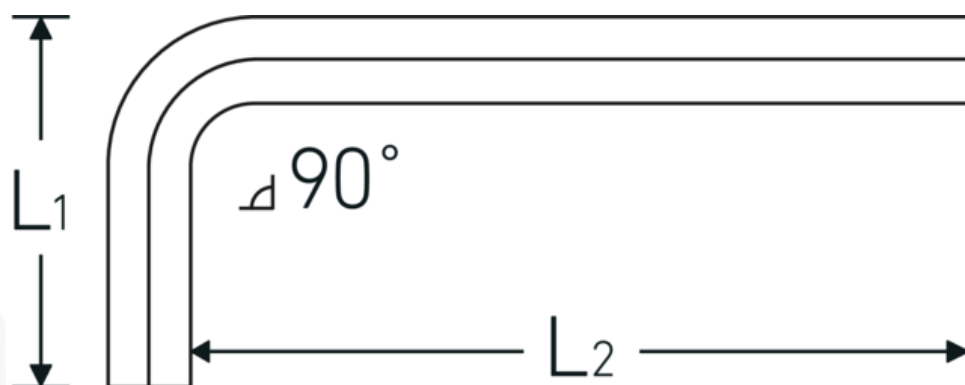

## Sechskant-Winkelschraubendreher

10760a

Art.-Nr. 43553009  
GTIN 4018754332311  
Modell 10760a 9/64  
WINKELSCHRAUBENDREHER  
SECHSKANT

**Bezeichnung.** Sechskant-Winkelschraubendreher Abtriebssechskant 9/64 L.23mm x 63mm

### Technische Attribute.

Abtriebsprofil Sechskant  
Abtriebssechskant außen (Zoll) 9/64

### Logistikdaten.

Tiefe mm (IFS) 69  
Breite mm (IFS) 25

L1	23 mm	Höhe mm (IFS)	4
L2	63 mm	WEEE/ElektroG	nicht ear-pflichtig
		Länge (verpackt, mm)	175
		Breite (verpackt, mm)	100
		Höhe (verpackt, mm)	5
		Volumen (verpackt, dm <sup>3</sup> )	0.0875 dm <sup>3</sup>
		Art.-Nr.	43553009
		Gewicht (brutto, kg)	0,084
		Gewicht PAP (kg)	0,000
		Gewicht PVC (kg)	0,004
		GTIN	4018754332311
		Ursprungsland AWR	GERMANY
		Ursprungsregion	Nordrhein-Westfalen
		Zolltarifnr.	82054000
		Packnorm	10
		Gewicht (g)	7 g