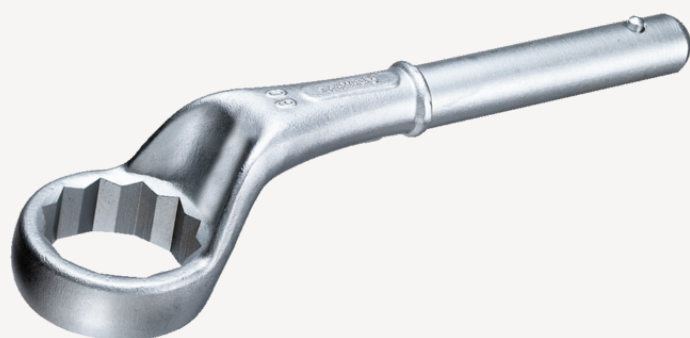

Klucze oczkowe jednostronne

5

Art. nr 42020095
GTIN 4018754023639
Modelka 5 95

Oznaczenie.

Klucz oczkowy pojedynczy do dociągania Rozmiar 95mm Dł.410mm

Właściwości.

- bez trzonu
- stal stopowa chromowa, chromowane

Rysunek techniczny.

Atrybuty techniczne.

a	45 mm
Szerokość mm (b) dla modelu	140 mm 4
Wysokość mm (h)	63 mm
L1	410 mm
L2	1100 mm
Szerokość w poprzek mieszkań 1 [mm]	95 mm

Dane logistyczne.

Głębokość mm (IFS)	410
Szerokość mm (IFS)	140
Wysokość mm (IFS)	63
Długość (w opakowaniu, mm)	410
Szerokość (w opakowaniu, mm)	140
Wysokość (w opakowaniu, mm)	63