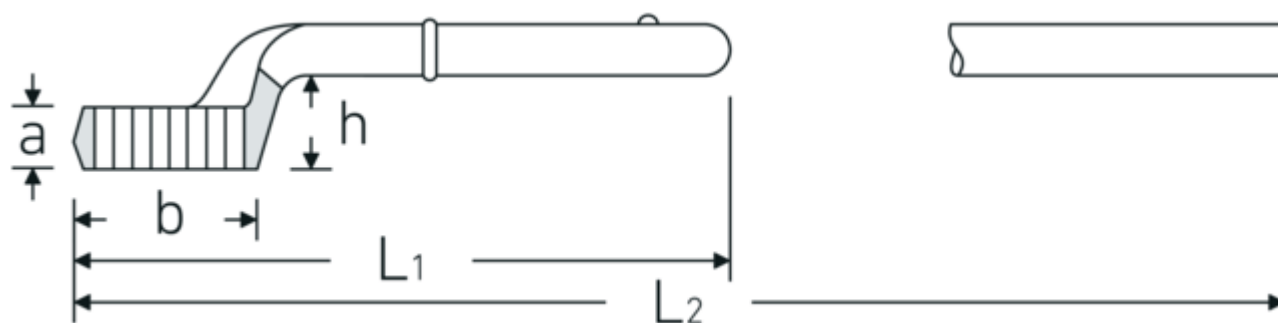

Klucze oczkowe jednostronne

5

Art. nr 42020095
GTIN 4018754023639
Modelka 5 95

Oznaczenie.

Klucz oczkowy pojedynczy do dociągania Rozmiar 95mm Dł.410mm

Właściwości.

- bez trzonu
- stal stopowa chromowa, chromowane

Rysunek techniczny.

Atrybuty techniczne.

a	45 mm
Szerokość mm (b) dla modelu	140 mm 4
Wysokość mm (h)	63 mm
L1	410 mm
L2	1100 mm
Szerokość w poprzek mieszkań 1 [mm]	95 mm

Dane logistyczne.

Głębokość mm (IFS)	410
Szerokość mm (IFS)	140
Wysokość mm (IFS)	63
Długość (w opakowaniu, mm)	410
Szerokość (w opakowaniu, mm)	140
Wysokość (w opakowaniu, mm)	63

Variants.

Art. nr	Nr modelu (ERP)	Oznaczenie	GTIN
42020024	5 24	Klucz oczkowy pojedynczy do dociągania Rozmiar 24mm Dł.180mm	4018754023394
42020027	5 27	Klucz oczkowy pojedynczy do dociągania Rozmiar 27mm Dł.190mm	4018754023400
42020030	5 30	Klucz oczkowy pojedynczy do dociągania Rozmiar 30mm Dł.200mm	4018754023417
42020032	5 32	Klucz oczkowy pojedynczy do dociągania Rozmiar 32mm Dł.235mm	4018754023424
42020036	5 36	Klucz oczkowy pojedynczy do dociągania Rozmiar 36mm Dł.245mm	4018754023455
42020038	5 38	Klucz oczkowy pojedynczy do dociągania Rozmiar 38mm Dł.250mm	4018754023479
42020041	5 41	Klucz oczkowy pojedynczy do dociągania Rozmiar 41mm Dł.265mm	4018754023486
42020042	5 42	Klucz oczkowy pojedynczy do dociągania Rozmiar 42mm Dł.265mm	4018754023493
42020046	5 46	Klucz oczkowy pojedynczy do dociągania Rozmiar 46mm Dł.280mm	4018754023509
42020050	5 50	Klucz oczkowy pojedynczy do dociągania Rozmiar 50mm Dł.290mm	4018754023523
42020055	5 55	Klucz oczkowy pojedynczy do dociągania Rozmiar 55mm Dł.300mm	4018754023547
42020060	5 60	Klucz oczkowy pojedynczy do dociągania Rozmiar 60mm Dł.345mm	4018754023561
42020065	5 65	Klucz oczkowy pojedynczy do dociągania Rozmiar 65mm Dł.355mm	4018754023578