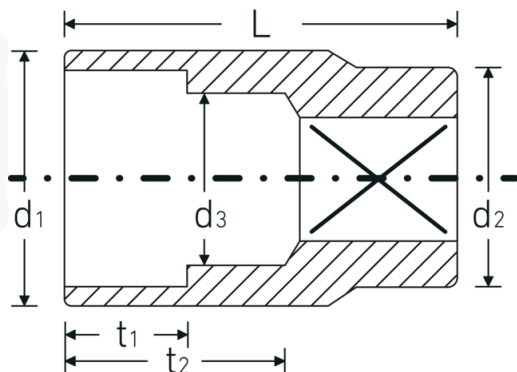

Steckschlüsseinsätze 1/2", metrisch

52

Art.-Nr. 03030017

GTIN 4018754005895

Modell 52 17

Bezeichnung.

1/2 " Steckschlüsseinsatz SW 17mm L.38mm

Eigenschaften.

Technische Zeichnung.

Technische Attribute.

Abtriebsprofil	Sechskant AS-Drive
Antriebsvierkant innen (Zoll)	1/2 "
d1	24 mm
d2	23,7 mm
d3	15,2 mm
DIN	DIN 3124 / ISO 2725-1, ASME B 107.5M, DIN EN 3709
Länge mm (L)	38 mm
Schlüsselweite [mm]	17 mm
t1	15 mm
t2	19,6 mm

Logistikdaten.

Tiefe mm (IFS)	38
Breite mm (IFS)	24
Höhe mm (IFS)	24
WEEE/ElektroG	nicht ear-pflichtig
Länge (verpackt, mm)	120
Breite (verpackt, mm)	100
Höhe (verpackt, mm)	25
Volumen (verpackt, dm3)	0.3 dm3
Art.-Nr.	03030017
Gewicht (brutto, kg)	0,730
Gewicht PAP (kg)	0,000
Gewicht PVC (kg)	0,006
GTIN	4018754005895
Ursprungsland AWR	GERMANY
Ursprungsregion	Nordrhein-Westfalen
Zolltarifnr.	82042000
Packnorm	10
Gewicht (g)	70 g

Varianten.

Art.-Nr.	Modell-Nr. (ERP)	Bezeichnung	GTIN
03030008	52 8	1/2 " Steckschlüsseleinsatz SW 8mm L.38mm	4018754005802
03030009	52 9	1/2 " Steckschlüsseleinsatz SW 9mm L.38mm	4018754005819
03030010	52 10	1/2 " Steckschlüsseleinsatz SW 10mm L.38mm	4018754005826
03030011	52 11	1/2 " Steckschlüsseleinsatz SW 11mm L.38mm	4018754005833
03030012	52 12	1/2 " Steckschlüsseleinsatz SW 12mm L.38mm	4018754005840
03030013	52 13	1/2 " Steckschlüsseleinsatz SW 13mm L.38mm	4018754005857
03030014	52 14	1/2 " Steckschlüsseleinsatz SW 14mm L.38mm	4018754005864
03030015	52 15	1/2 " Steckschlüsseleinsatz SW 15mm L.38mm	4018754005871
03030016	52 16	1/2 " Steckschlüsseleinsatz SW 16mm L.38mm	4018754005888
03030017	52 17	1/2 " Steckschlüsseleinsatz SW 17mm L.38mm	4018754005895
03030018	52 18	1/2 " Steckschlüsseleinsatz SW 18mm L.38mm	4018754005901
03030019	52 19	1/2 " Steckschlüsseleinsatz SW 19mm L.38mm	4018754005918
03030020	52 20	1/2 " Steckschlüsseleinsatz SW 20mm L.42mm	4018754005925
03030021	52 21	1/2 " Steckschlüsseleinsatz SW 21mm L.42mm	4018754005932