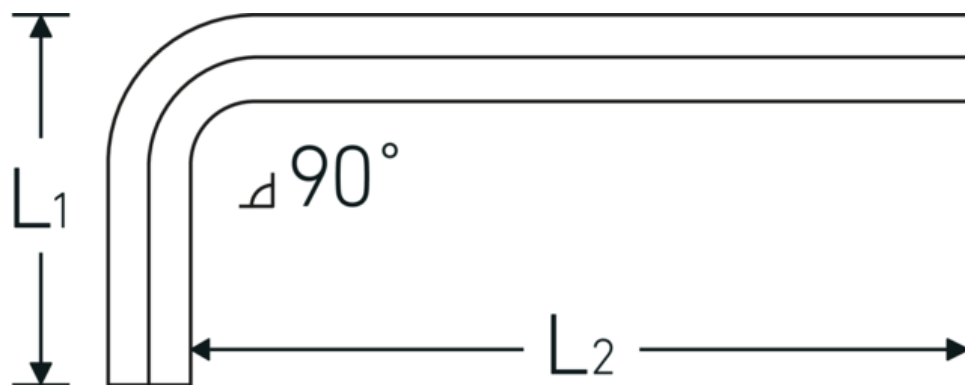

Sechskant-Winkelschraubendreher

10760CV

Art.-Nr. **43150130**
GTIN **4018754027033**
Modell **10760 CV 1.3MM 0.050 ZOLL**
WINKELSCHRAUBENDREHER

Bezeichnung. Sechskant-Winkelschraubendreher Abtriebssechskant 1,3mm L.12mm x 40mm

Eigenschaften.

- DIN ISO 2936
- für Innensechskantschrauben
- Chrom-Vanadium, vernickelt (0,7; 0,9; 1,3 mm brüniert)

Technische Zeichnung.

Technische Attribute.

Abtriebsprofil	Sechskant
Abtriebssechskant außen (mm)	1,3 mm
DIN	DIN ISO 2936
L1	12 mm
L2	40 mm
Länge mm (L)	43 mm

Logistikdaten.

Tiefe mm (IFS)	43
Breite mm (IFS)	15
Höhe mm (IFS)	2
WEEE/ElektroG	nicht ear-pflichtig
Länge (verpackt, mm)	52
Breite (verpackt, mm)	21

Höhe (verpackt, mm)	3
Volumen (verpackt, dm³)	0.003276 dm ³
Art.-Nr.	43150130
Gewicht (brutto, kg)	0,013
Gewicht PAP (kg)	0,000
Gewicht PVC (kg)	0,002
GTIN	4018754027033
Ursprungsland AWR	GERMANY
Ursprungsregion	Hessen
Zolltarifnr.	82054000
Packnorm	10
Gewicht (g)	1 g