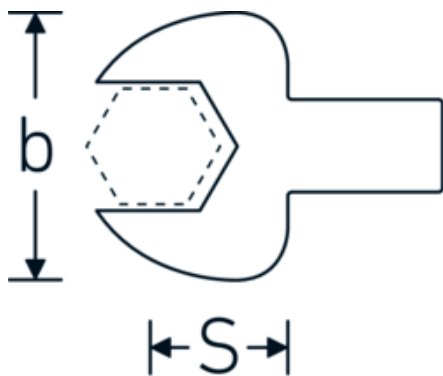

### Betegnelse.

Gaffel-indstiksværktøj Str. 16mm Værktøjshold.14 x 18

### Tekniske egenskaber.

Bredde mm. (b)	38 mm
Værktøjsholderens størrelse [indvendig firkant]	14 x 18 mm
Højde mm. (h)	9 mm