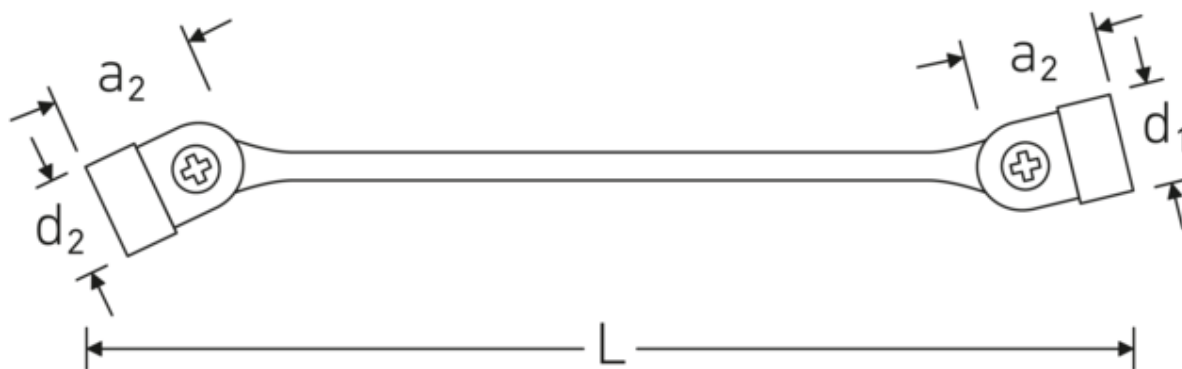

FLEXI 29

Art. no. **43011819**
GTIN **4018754025787**
Model **FLEXI 29 18 x 19**

Label. Stl. 18 x 19 mm L.246,5mm

Features.

- tolvkant
- kromlegerat stål, förkromade

Technologies and features.

Anti-Slip-Drive

Den speciella AS-Drive-profilen möjliggör hög kraftöverföring till skruvarnas och bultarnas ytor utan att skada dem. Detta förhindrar också att skruvhuvudet slits av.

Dubbel T-profil

Våra kombinations- och u-ringnycklar har en extra fördjupning i mitten av verktyget. Precis som principen med en dubbel T-balk ger detta en enorm bärförmåga och maximal styrka samtidigt som vikten minskas.

Technical Drawing.

Technical Attributes.

a1	24,7 mm
a2	26,3 mm
Utgångsprofil	tolvkant AS-drive
d1	40 mm
d2	41 mm
Längd mm (L)	246,5 mm
Nyckelstorlek 1 [mm]	18 mm
Nyckelstorlek 2 [mm]	19 mm

Logistics data.

Djup mm (IFS)	246
Bredd mm (IFS)	26
Höjd mm (IFS)	26
Längd (packad, mm)	248
Bredd (packad, mm)	81
Höjd (packad, mm)	50
Volym (förpackad, dm ³)	1.0044 dm ³
Art. no.	43011819
Vikt (brutto, kg)	1,470
Vikt PAP (kg)	0,000
Vikt PVC (kg)	0,012
GTIN	4018754025787
Ursprungsland AWR	GERMANY
Ursprungsregion	Nordrhein-Westfalen
WEEE/ElektroG	nicht ear-pflichtig
Tulltaxa nr.	82041100
Förpackningsstandard	5
Vikt (g)	294 g